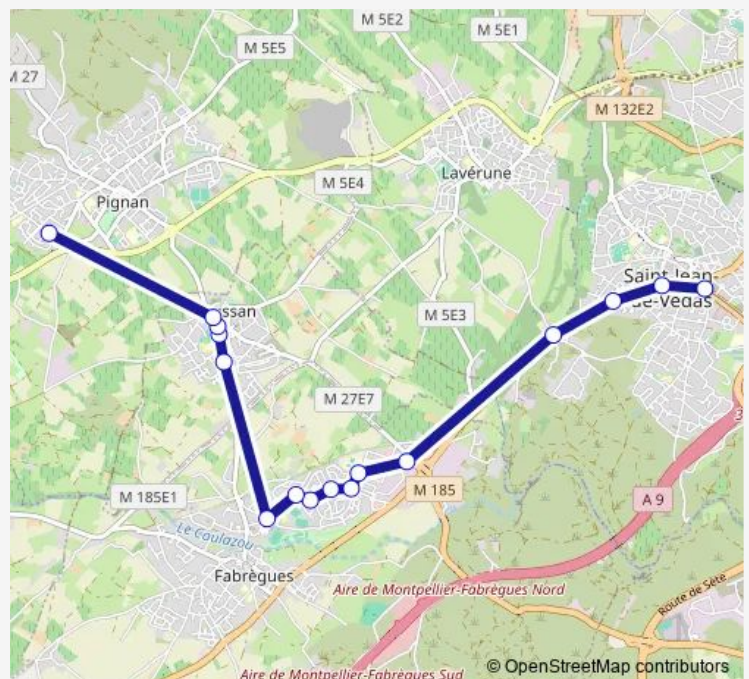

Paix

La Vialette

Mairie

Barils

Aires

La Bornière

Route schedule

Saint-Jean de Védas Centre — La Bornière

Monday	06:55-21:26
Tuesday	06:55-21:26
Wednesday	06:55-21:26
Thursday	06:55-21:26
Friday	06:55-21:26
Saturday	06:55-21:26
Sunday	06:55-21:26

Route info

Direction: Saint-Jean de Védas Centre

Stops: 16

Trip Duration: 0 hour 23 min

Direction

La Bornière — Saint-Jean de Védas Centre

16 stops

[Open route schedule](#)

La Bornière

Aires

Barils

Mairie

Wednesday 06:25-20:55

Thursday 06:25-20:55

Friday 06:25-20:55

Saturday 06:25-20:55

Sunday 06:25-20:55

Route info

Direction: La Bornière

Stops: 16