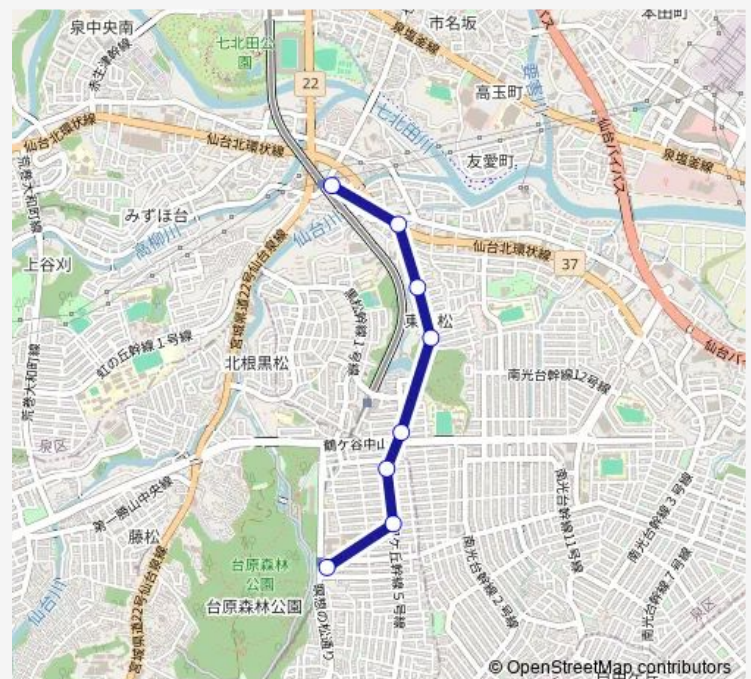

旭ヶ丘堤二丁目

旭ヶ丘四丁目北

旭ヶ丘四丁目

旭ヶ丘駅

### Route schedule

八乙女駅 — 旭ヶ丘駅

Monday 07:00-16:48

Tuesday 07:00-16:48

Wednesday 07:00-16:48

Thursday 07:00-16:48

Friday 07:00-16:48

Saturday 07:21-17:07

Sunday 08:08-15:41

### Route info

Direction: 八乙女駅

Stops: 8

Trip Duration: 0 hour 12 min

43 — 八乙女→旭ヶ丘駅