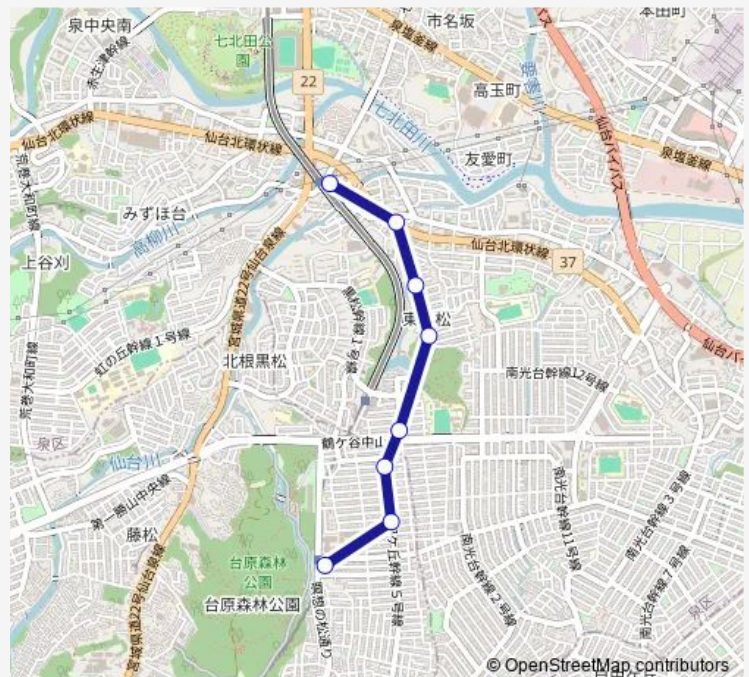

旭ヶ丘堤二丁目

旭ヶ丘四丁目北

旭ヶ丘四丁目

旭ヶ丘駅

### Route schedule

八乙女駅 — 旭ヶ丘駅

Monday 07:00-16:48

Tuesday 07:00-16:48

Wednesday 07:00-16:48

Thursday 07:00-16:48

Friday 07:00-16:48

Saturday 07:21-17:07

Sunday 08:08-15:41

### Route info

Direction: 八乙女駅

Stops: 8

Trip Duration: 0 hour 13 min

43 — 八乙女→旭ヶ丘