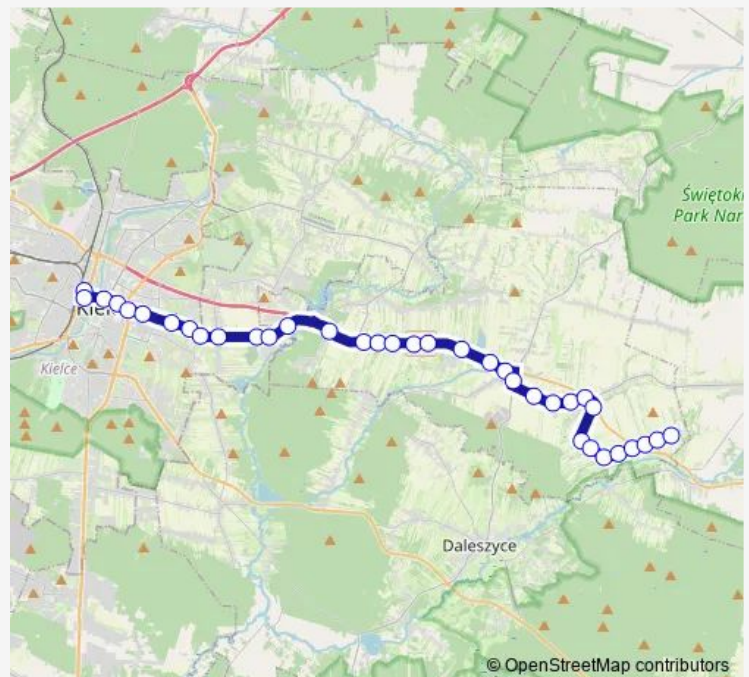

Saturday 04:29-21:30

Sunday 05:03-21:20

Route info

Direction: Dworzec / Autobusowy

Stops: 36

Trip Duration: 0 hour 41 min

Górno rz. Warkocz

Górno szkoła

Górno I

Górno li

Wola Jachowa

Wola Jachowa skrzyż.

Wola Jachowa I

Skorzeszyce V

Skorzeszyce Iv

Skorzeszyce lii

Friday 22:09-22:26

Saturday 22:09-22:19

Sunday 22:09

Route info

Direction: Skorzeszyce

Stops: 36

Trip Duration: 0 hour 43 min

Sandomierska / Wikaryjska

Route info

Direction: Skorzeszyce

Stops: 36

Trip Duration: 0 hour 49 min

Sandomierska / Wikaryjska

Sandomierska I

Sandomierska / Morcinka

Sandomierska Nowy Folwark