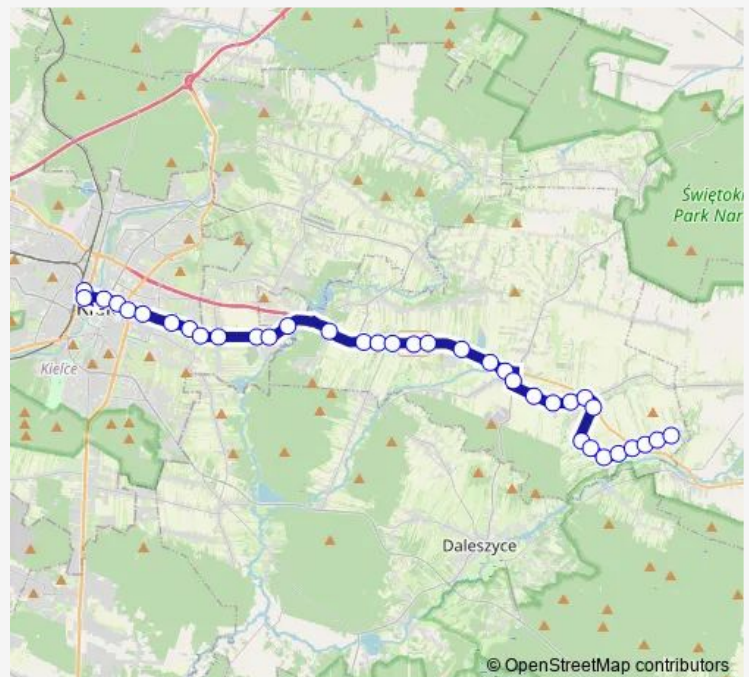

Saturday 04:29-21:30

Sunday 05:03-21:20

Route info

Direction: Dworzec / Autobusowy

Stops: 36

Trip Duration: 1 hour 3 min

Górno rz. Warkocz

Górno szkoła

Górno I

Górno li

Wola Jachowa

Wola Jachowa skrzyż.

Wola Jachowa I

Skorzeszyce V

Skorzeszyce Iv

Skorzeszyce lii

Friday 22:09-22:26

Saturday 22:09-22:19

Sunday 22:09

Route info

Direction: Skorzeszyce

Stops: 36

Trip Duration: 0 hour 43 min

Sandomierska / Wikaryjska

Route info

Direction: Skorzeszyce

Stops: 36

Trip Duration: 0 hour 52 min

Sandomierska / Wikaryjska

Sandomierska I

Sandomierska / Morcinka

Sandomierska Nowy Folwark