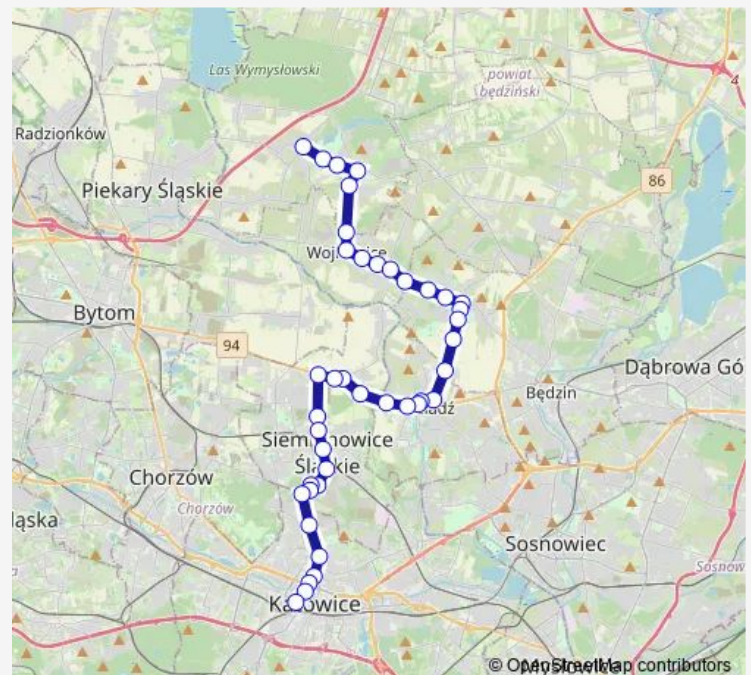

### Route schedule

Dobieszowice Skrzyżowanie — Katowice Plac Wolności

Monday —

Tuesday 06:57

Wednesday 06:57-18:57

Thursday —

Friday —

Saturday 06:57-18:57

### Route info

Direction: Dobieszowice Skrzyżowanie

Stops: 41

Trip Duration: 1 hour 7 min

43

BusMaps

Czeladź Staszica

Czeladź Wylewy [nż]

## Route info

Direction: Katowice Plac Wolności

Stops: 42

Trip Duration: 1 hour 3 min

Grodziec Południowa [nż]

Grodziec Remiza

Grodziec Limanowskiego

Grodziec Kościół