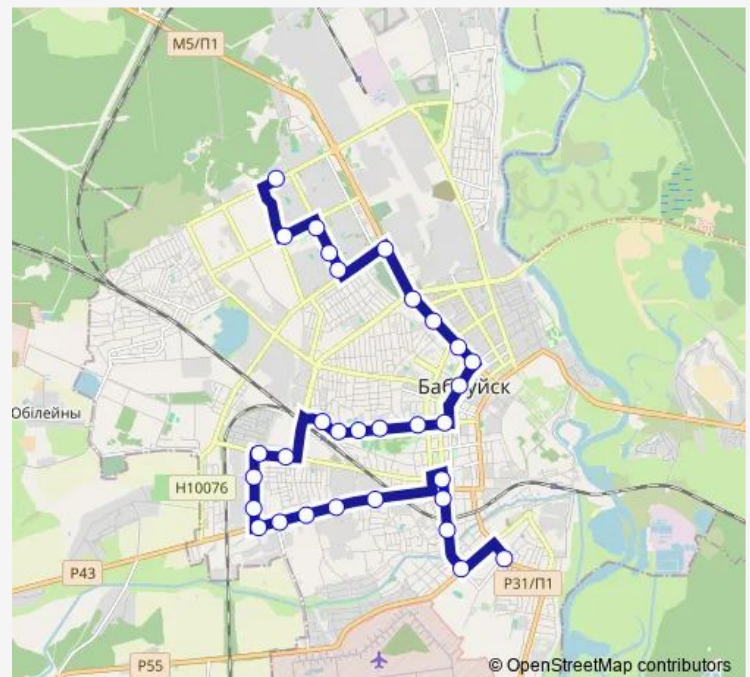

### Direction

Инфекционная больница — улица Парковая

31 stops

[Open route schedule](#)

Инфекционная больница  
 рынок Западный  
 Дворец искусств  
 улица Ульяновская  
 улица Орджоникидзе  
 ОАО Беларусьрезинотехника  
 улица Шмидта  
 Школа  
 улица Октябрьская  
 Дом Связи  
 Площадь Ленина  
 Кинотеатр Товарищ  
 Стадион Спартак  
 Кинотеатр Мир  
 улица Интернациональная  
 Вокзал Бобруйск  
 Вокзал  
 Папанина  
 магазин Ниагара  
 Орловского улица  
 Сельмаш

### Route schedule

Инфекционная больница — улица Парковая

Monday	07:00-23:00
Tuesday	07:00-23:00
Wednesday	07:00-23:00
Thursday	07:00-23:00
Friday	07:00-23:00
Saturday	07:00-23:00
Sunday	07:00-23:00

### Route info

Direction: Инфекционная больница

Stops: 31

Trip Duration: 0 hour 55 min

43

Галантерейная

Лесотехшкола

Меховая фабрика

## Direction

Авиагородок — Инфекционная больница

30 stops

[Open route schedule](#)

Авиагородок

Парковая улица

Авиагородок

Улица Пушкина