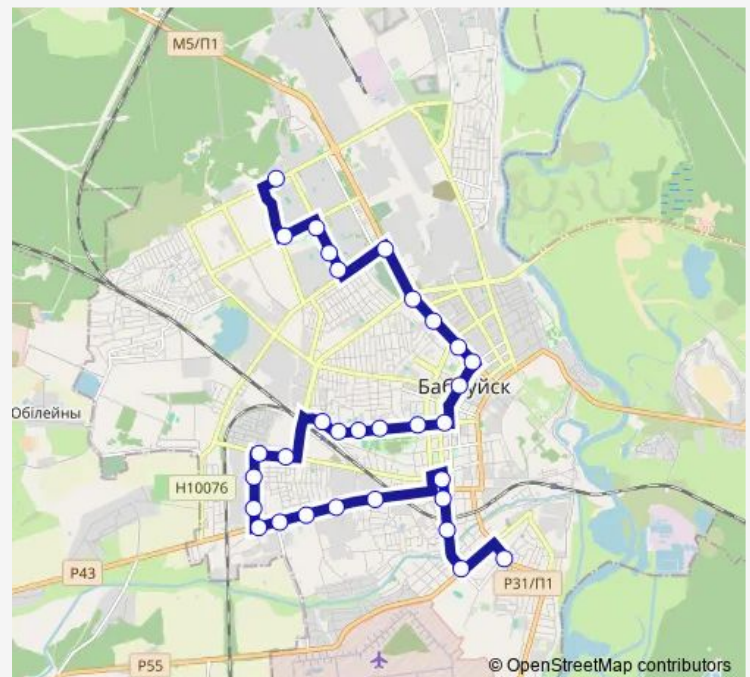

Сельмаш

Route schedule

Инфекционная больница — улица Парковая

Monday	07:00-23:00
Tuesday	07:00-23:00
Wednesday	07:00-23:00
Thursday	07:00-23:00
Friday	07:00-23:00
Saturday	07:00-23:00
Sunday	07:00-23:00

Route info

Direction: Инфекционная больница

Stops: 31

Trip Duration: 0 hour 55 min

Галантерейная

Лесотехшкола

Меховая фабрика

Завод Тдиа

Южная поликлиника

Улица Дзержинского

Коммунистическая

Улица Пушкина

Авиагородок

улица Парковая

Direction

Авиагородок — Инфекционная больница

30 stops

Friday 07:00-23:00

Saturday 07:00-23:00

Sunday 07:00-23:00

Route info

Direction: Авиагородок

Stops: 30

Trip Duration: 0 hour 54 min

ОАО Беларусьрезинотехника