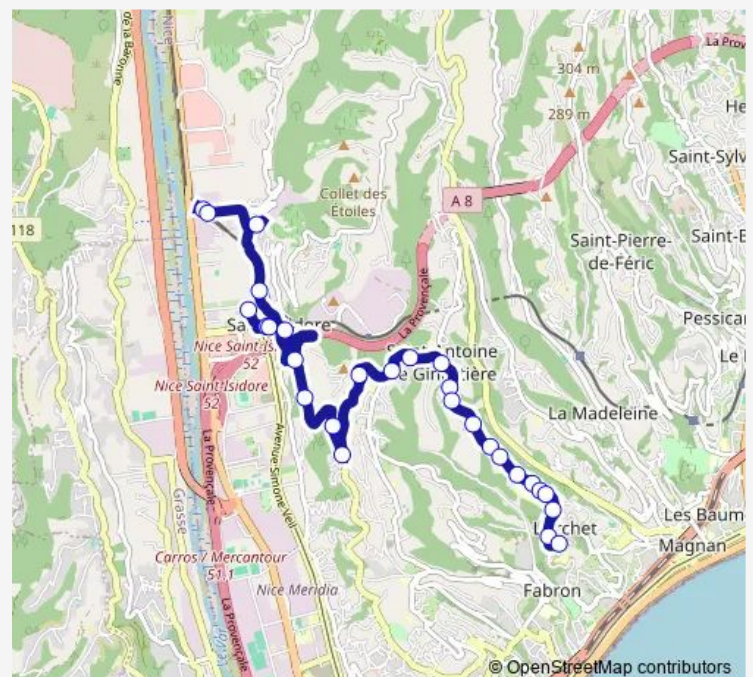

Le Gros Pin/Crémat

Le Gros Pin

Poste Essence

La Poudrière

Canta Galet

Collège de l'Archet

Route schedule

Saint-Isidore Eglise — Collège de l'Archet

Monday 08:20

Tuesday 08:20

Wednesday 08:20

Thursday 08:20

Friday 08:20

Saturday —

Sunday —

Route info

Direction: Saint-Isidore Eglise

Stops: 16

Trip Duration: 0 hour 21 min

Direction

Collège de l'Archet — Tennis de Crémat

27 stops

[Open route schedule](#)

Collège de l'Archet

Abbaye de Roseland

Chemin de l'Archet

Hôpital Archet 1

Hôpital Archet 2

La Colline

Belle Niçoise

La Massabella

Raccourci