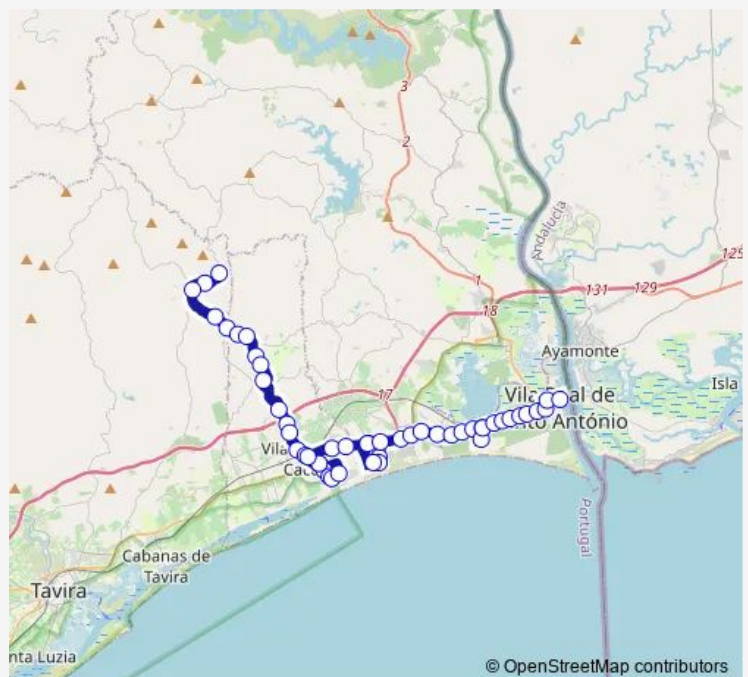

Gancho

Vale da Velha

Altura (Pobre Rico)

Altura (Mercado)

Route schedule

VRS António (Terminal Rodoviário) — Manta Rota (Edifício Figueira)

Monday	13:40
Tuesday	13:40
Wednesday	13:40
Thursday	13:40
Friday	13:40
Saturday	—
Sunday	—

Route info

Direction: VRS António (Terminal Rodoviário)

Stops: 32

Trip Duration: 0 hour 31 min

43 — Carrapateira – Vila Real de Sto. António

Altura (Igreja Matriz)

Altura (Farmácia)

Alagoa (Praia)

Alagoa (Rota Mar)

Cevadeiras

Praia da Lota (X N125)

Cacela (Largo da Camponesa)

Cacela (Amendoeiras)

Manta Rota (Pq. Residencial Lago)

Manta Rota (Laureanos)

Manta Rota (Edifício Figueira)

## Direction

Carrapateira (Encalhe) — VRS António (Terminal Rodoviário)

51 stops

[Open route schedule](#)

Carrapateira (Encalhe)

Nora (X)

Faz Fato (X)

Eira Pelada