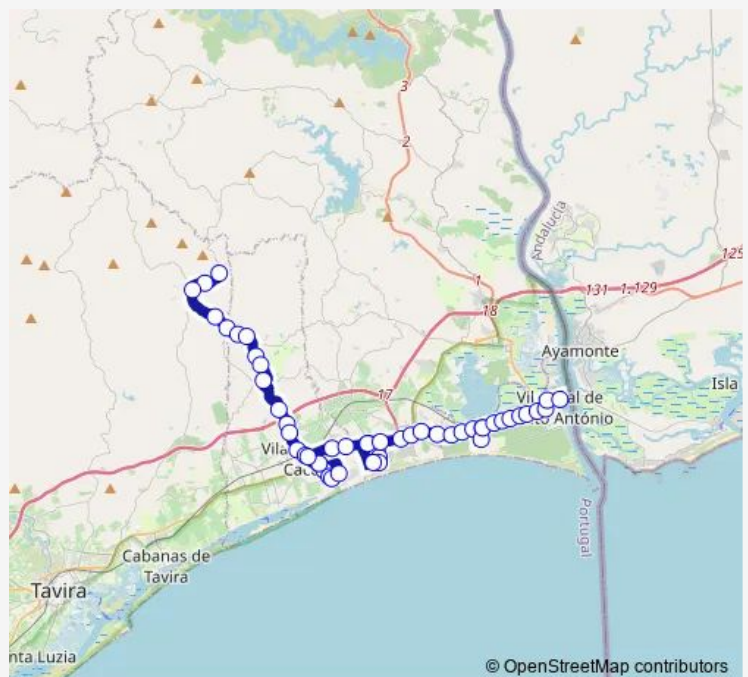

Gancho

Vale da Velha

Altura (Pobre Rico)

Altura (Mercado)

**Route schedule**

VRS António (Terminal Rodoviário) — Manta Rota (Edifício Figueira)

Monday 13:40

Tuesday 13:40

Wednesday 13:40

Thursday 13:40

Friday 13:40

Saturday —

Sunday —

**Route info**

Direction: VRS António (Terminal Rodoviário)

Stops: 32

Trip Duration: 0 hour 31 min

43 — Carrapateira – Vila Real de Sto. António

Altura (Igreja Matriz)

Altura (Farmácia)

Alagoa (Praia)

Alagoa (Rota Mar)

Cevadeiras

Praia da Lota (X N125)

## Direction

Carrapateira (Encalhe) — VRS António (Terminal Rodoviário)

51 stops

[Open route schedule](#)

Carrapateira (Encalhe)

Nora (X)

Faz Fato (X)

Eira Pelada