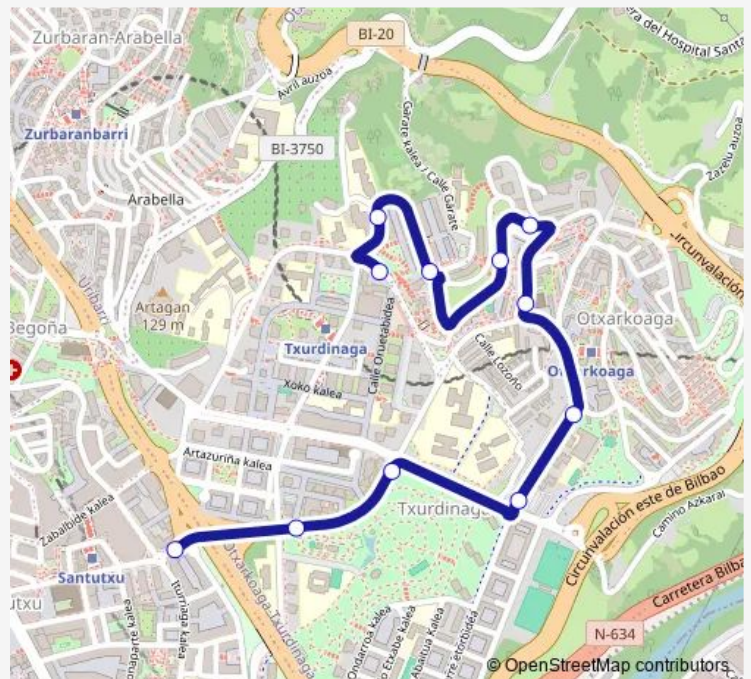

Route schedule

Jesús Galíndez 26 — Enrique Ibarreta 2

Monday 06:45-22:15

Tuesday 06:45-22:15

Wednesday 06:45-22:15

Thursday 06:45-22:15

Friday 06:45-22:15

Saturday 06:45-22:45

Sunday 08:15-22:15

Route info

Direction: Jesús Galíndez 26

Stops: 10

Trip Duration: 0 hour 8 min

43 — Garaizar - Santutxu

Direction

Enrique Ibarreta 2 — Jesús Galíndez 26

11 stops

[Open route schedule](#)

Enrique Ibarreta 2

Ornilla fte. 12

Ornilla / Artalandio

Julián Gaiarre fte. 39

Julián Gaiarre fte. 61

Zizeruena / Iglesia

Tuesday 06:40-22:30

Wednesday 06:40-22:30

Thursday 06:40-22:30

Friday 06:40-22:30

Saturday 06:40-23:00

Sunday 08:10-22:30

Route info

Direction: Enrique Ibarreta 2