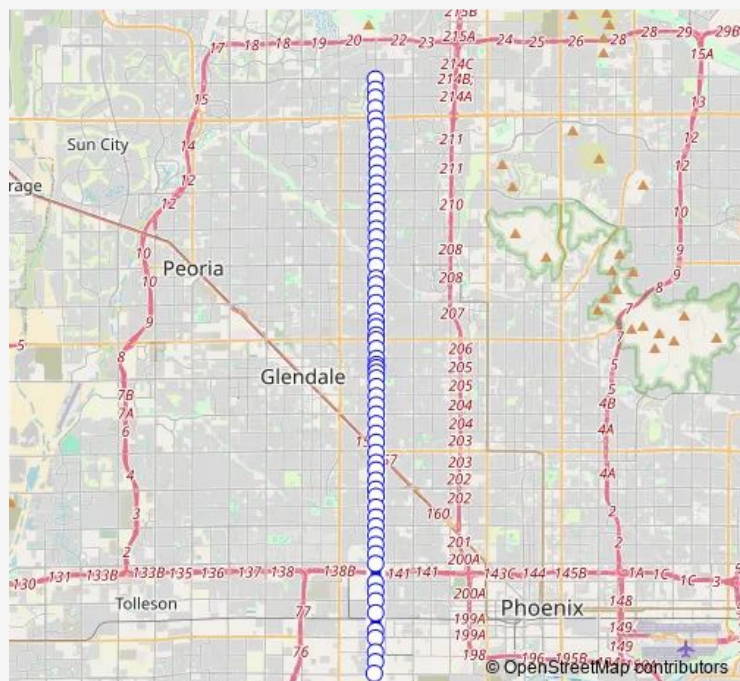

43rd Av & Fairmount Av

43rd Av & Indian School Rd

43rd Av & Glenrosa Av

Route schedule

43rd Av & Lower Buckeye Rd — Union Hills Dr & 43rd Av

Monday 03:55-23:21

Tuesday 03:55-23:21

Wednesday 03:55-23:21

Thursday 03:55-23:21

Friday 03:55-23:21

Saturday 05:10-22:51

Sunday 05:10-22:51

Route info

Direction: 43rd Av & Lower Buckeye Rd

Stops: 65

Trip Duration: 1 hour 4 min

43 — 43rd Ave

43rd Av & 4507 North

43rd Av & Highland Av

43rd Av & Camelback Rd

43rd Av & Medlock Dr

43rd Av & Missouri Av

43rd Av & San Miguel Av

43rd Av & Bethany Home Rd

43rd Av & Claremont St

43rd Av & Maryland Av

43rd Av & Ocotillo Rd

43rd Av & Glendale Av

43rd Av & Myrtle Av

43rd Av & Orangewood Av

43rd Av & Frier Dr

43rd Av & Northern Av