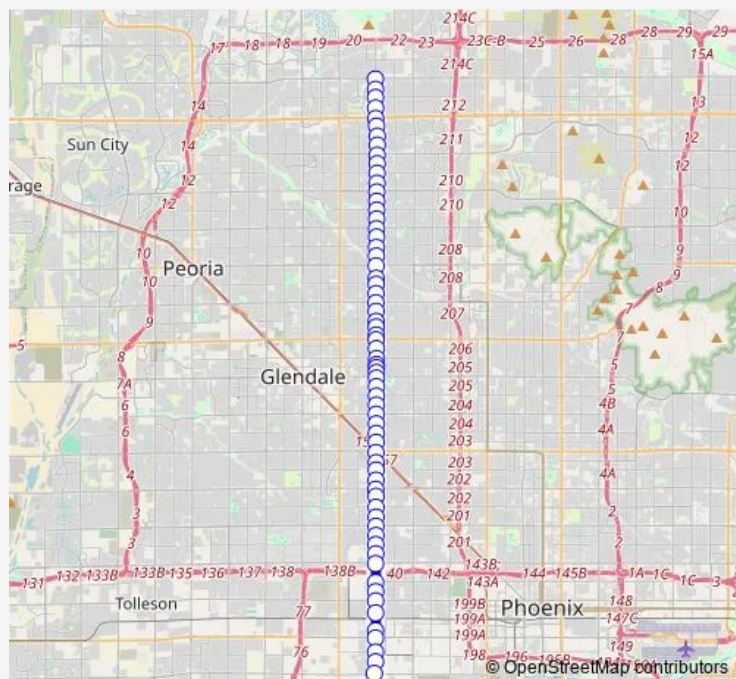

43rd Av & Fairmount Av

43rd Av & Indian School Rd

43rd Av & Glenrosa Av

Route schedule

43rd Av & Lower Buckeye Rd — Union Hills Dr & 43rd Av

Monday 03:55-23:21

Tuesday 03:55-23:21

Wednesday 03:55-23:21

Thursday 03:55-23:21

Friday 03:55-23:21

Saturday 05:10-22:51

Sunday 05:10-22:51

Route info

Direction: 43rd Av & Lower Buckeye Rd

Stops: 65

Trip Duration: 0 hour 49 min

43 — 43rd Ave

43rd Av & 4507 North

43rd Av & Highland Av

43rd Av & Camelback Rd

43rd Av & Medlock Dr

43rd Av & Missouri Av

43rd Av & San Miguel Av

43rd Av & Bethany Home Rd