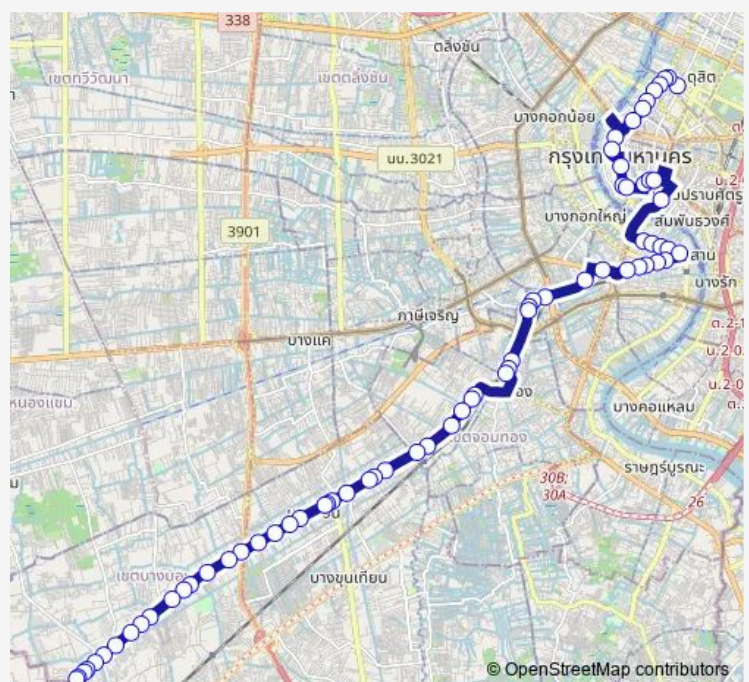

พระพิพิธ; Phra Phiphit

บ้านหม้อ; Ban Mo

ตรงข้ามเฉลิมกรุง; Chalermkrung (Opposite)

ลินดาร์งค์; Sindamrong

ลำเพ็ง-พาดูร์ด; Sampeng-Phahurat

ซอยสมเด็จพระยา 6; Soi Somdet Chao Phraya 6

Route schedule

วังแดง; Wang Dang — ตรงข้ามโรงเรียนศึกษานารี 2; Sueksanari 2 School (Opposite)

Monday 00:00

Tuesday 00:00

Wednesday 00:00

Thursday 00:00

Friday 00:00

Saturday 00:00

Sunday 00:00

Route info

Direction: วังแดง; Wang Dang

Stops: 69

Trip Duration: 1 hour 51 min

ตรงข้ามซอยสมเด็จพระยา 12;Soi Somdet Chao Phraya 12 (Opposite)

ตรงข้ามโรงเรียนกุลศิรินทร์บริหารธุรกิจและเทคโนโลยีกรุงเทพฯ;Kulsirisart School (Opposite)