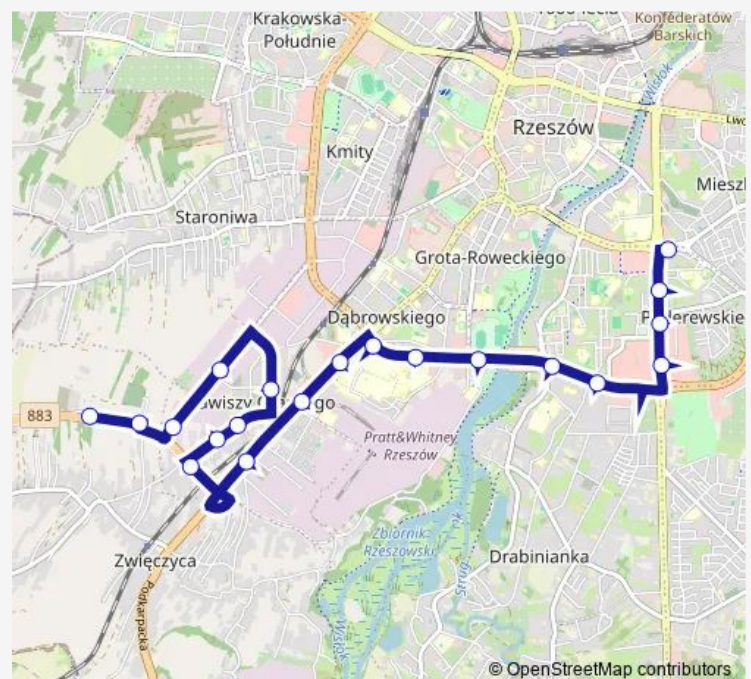

Saturday —

Sunday 07:52-12:22

Route info

Direction: Żołnierzy 9 Dyw. Piechoty bloki 06

Stops: 23

Trip Duration: 0 hour 31 min

Rejtana / Kustronia 02

Dworaka targ 01

Direction

Dworaka targ 01 — Żołnierzy 9 Dyw. Piechoty bloki 06

20 stops

[Open route schedule](#)

Dworaka targ 01

Rejtana / Kustronia 03

Rejtana Uniwersytet 05

Rejtana / Kopisto 07