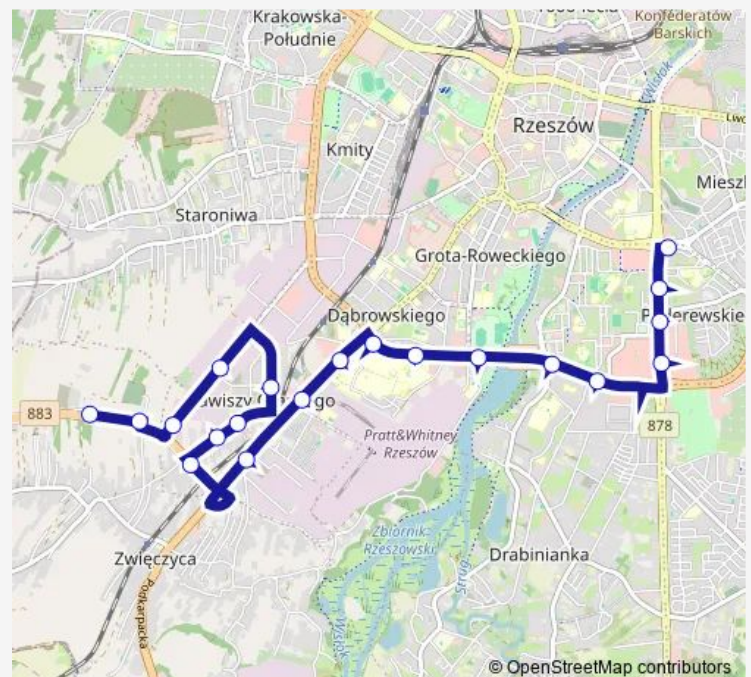

Powst. Warszawy Politechnika 04

Powst. Warszawy stadion 06

Powst. Warszawy Dom Studenta 08

Powst. Warszawy / Graniczna 10

Rejtana / Armii Krajowej 12

Rejtana / Paderewskiego 10

Rejtana / Krzyżanowskiego 08

Rejtana Uniwersytet 06

Rejtana cmentarz 04

Route schedule

Żołnierzy 9 Dyw. Piechoty bloki 06 — Dworaka targ 01

Monday	—
Tuesday	—
Wednesday	—
Thursday	—
Friday	—
Saturday	—
Sunday	07:52-12:22

Route info

Direction: Żołnierzy 9 Dyw. Piechoty bloki 06

Stops: 23

Trip Duration: 0 hour 31 min

Rejtana / Kustronia 02

Dworaka targ 01

Direction

Dworaka targ 01 — Żołnierzy 9 Dyw. Piechoty bloki 06

20 stops

[Open route schedule](#)