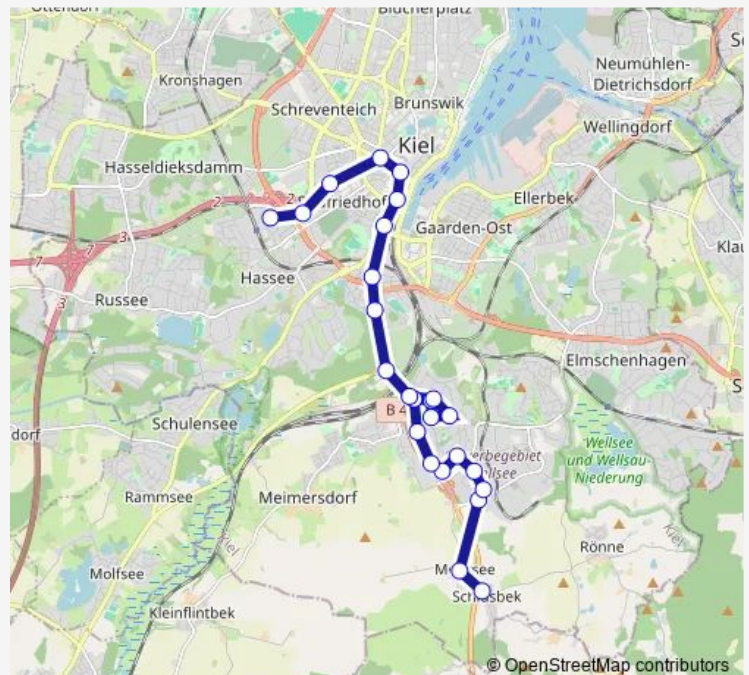

Kiel Reesenberg

Kiel Lindenhain

Kiel Barkauer Straße

Kiel Im Saal

Kiel Edisonstraße/B 404

Kiel Moorsee Dorfplatz

Kiel Schlüsbek

Route schedule

Kiel Hauptbahnhof — Kiel Schlüsbek

Monday —

Tuesday 20:50-22:50

Wednesday —

Thursday —

Friday —

Saturday —

Sunday —

Route info

Direction: Kiel Hauptbahnhof

Stops: 17

Trip Duration: 0 hour 22 min

Direction

Kiel Schlüsbek — Kiel Citti-Park

25 stops

[Open route schedule](#)