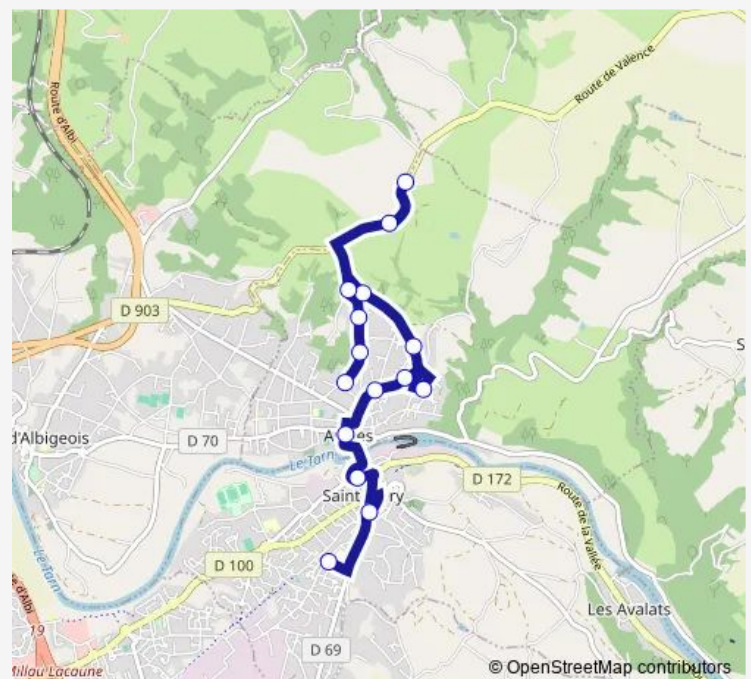

Arthès Dr Griffoulières

Arthès - Place du 19 mars

Pacifique

Saint-Juéry

Collège Saut de Sabo

Route schedule

Longagne — Collège Saut de Sabo

Monday 07:18-08:18

Tuesday 07:18-08:18

Wednesday 07:18-08:18

Thursday 07:18-08:18

Friday 07:18-08:18

Saturday —

Sunday —

Route info

Direction: Longagne

Stops: 15

Trip Duration: 0 hour 24 min

43 — Arthès Haut

Direction

Collège Saut de Sabo — Arthès Dr Griffoulières

15 stops

[Open route schedule](#)

Collège Saut de Sabo

Monday 16:10-17:10

Tuesday 16:10-17:10

Wednesday 12:10

Thursday 16:10-17:10

Friday 16:10-17:10

Saturday —

Sunday —

Route info