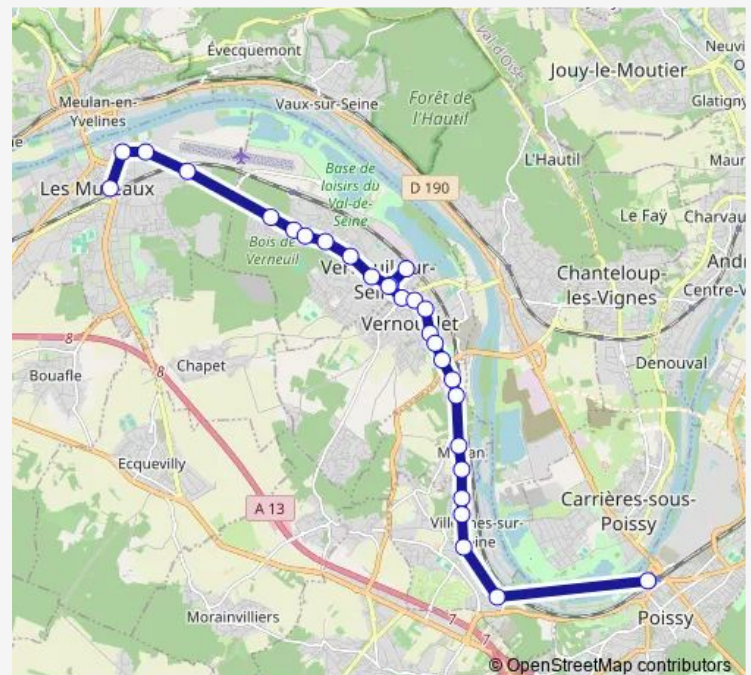

### Direction

Gare des Mureaux (A2) — Gare Routière Nord (A5)

28 stops

[Open route schedule](#)

Gare des Mureaux (A2)

Rouillard

Aérospatiale

Route de Verneuil

### Route schedule

Gare des Mureaux (A2) — Gare Routière Nord (A5)

Monday 05:43-20:08

Tuesday 05:43-20:08

Wednesday 05:43-20:08

Thursday 05:43-20:08

Friday 05:43-20:08

Saturday 06:05-20:05

### Route info

Direction: Gare des Mureaux (A2)

Stops: 28

Trip Duration: 0 hour 43 min

Château

Pierre Curie

Michel Giroux

La Forge

Place Verte / Villennes-sur-Seine

Nautis

Gare Routière Nord (A5)