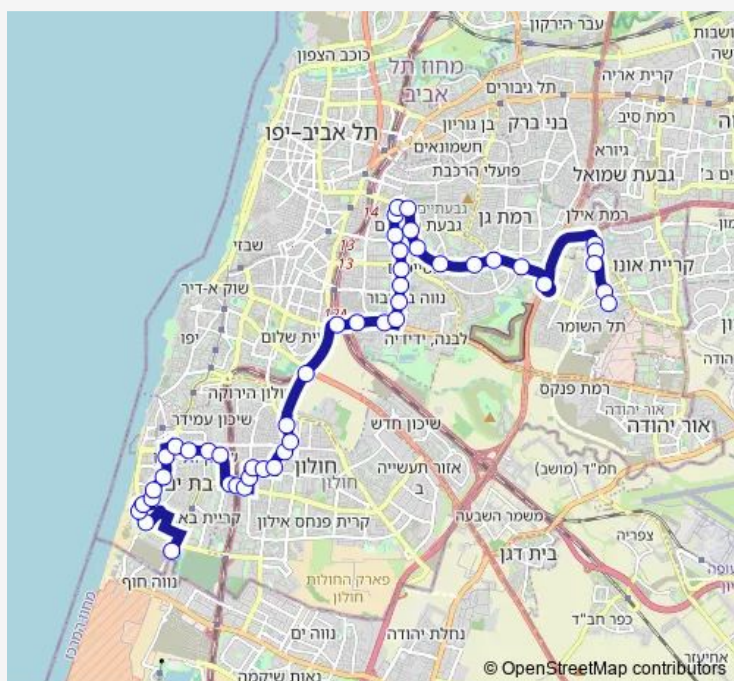

### Route schedule

ת.רק'ל הקוממיות/דרך בגין — ב'ח שיב'א/שדרות אהרון קציר

Monday	04:45-22:05
Tuesday	04:45-22:05
Wednesday	04:45-22:05
Thursday	04:45-22:05
Friday	05:00-15:30
Saturday	—
Sunday	04:45-22:05

### Route info

Direction: ת.רק'ל הקוממיות/דרך בגין

Stops: 47

Trip Duration: 1 hour 2 min

■ ת.רק'ל הקוממיות/דרך בגין-בת ים->ב'ח שיב'א/שדרות אהרון קציר-רמת גן-10

BusMaps

שדרות קוגל/הלוחמים

ת. רכבת צומת חולון