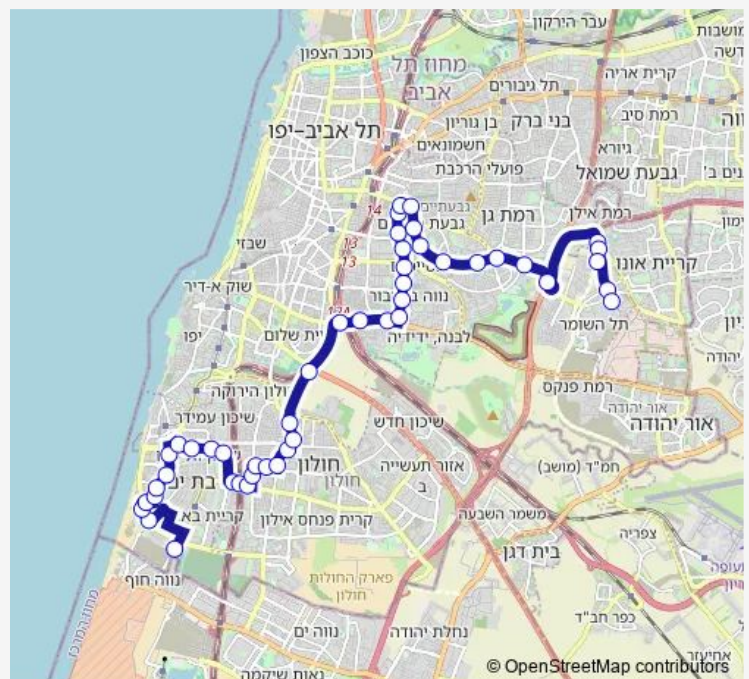

אנילביץ'/דניאל

מבצע סיני/כצנלסון

היכל התרבות/מבצע סיני

יוספטל/אלי כהן

ת. רכבת יוספטל

יוספטל/אילת

אילת/חצרים

ההסתדרות/אילת

ההסתדרות/אחד במאי

ויצמן/ההסתדרות

ויצמן/סוקולוב

שדרות קוגל/סוקולוב

Route schedule

ת.רק'ל הקוממיות/דרך בגין — ב'ח שיב'א/שדרות אהרון קציר

Monday	04:45-22:05
Tuesday	04:45-22:05
Wednesday	04:45-22:05
Thursday	04:45-22:05
Friday	05:00-14:30
Saturday	—
Sunday	04:45-22:05

Route info

Direction: ת.רק'ל הקוממיות/דרך בגין

Stops: 47

Trip Duration: 1 hour 2 min

■ ת.רק'ל הקוממיות/דרך בגין-בת ים->ב'ח שיב'א/שדרות אהרון קציר-רמת גן-10

שדרות קוגל/הלוחמים

ת. רכבת צומת חולון

גשר קיבוץ גלויות