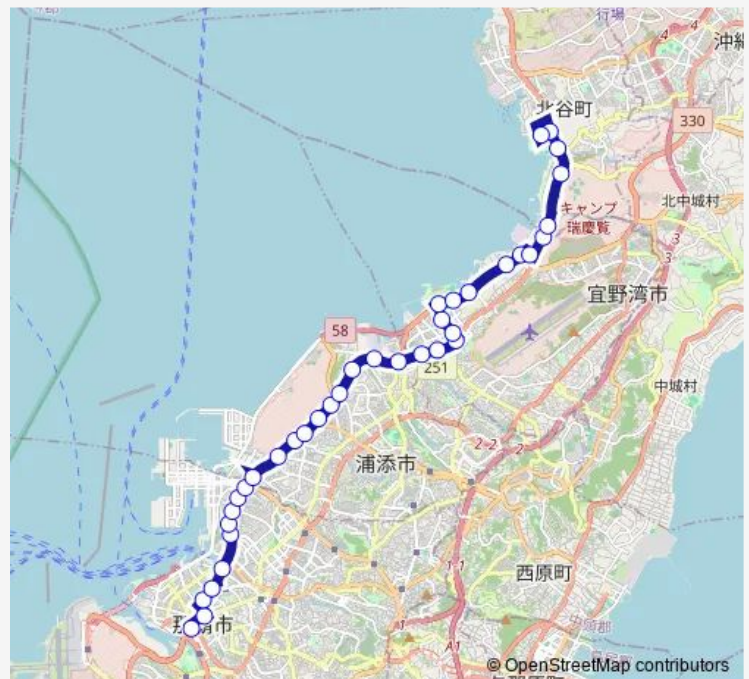

ブルーシール本店前

牧港ブルーシール本店北側

宇地泊

Route schedule

那覇バスターミナル — 北谷ゲートウェイ

Monday 07:45-17:40

Tuesday 07:45-17:40

Wednesday 07:45-17:40

Thursday 07:45-17:40

Friday 07:45-17:40

Saturday 19:05

Sunday —

Route info

Direction: 那覇バスターミナル

Stops: 37

Trip Duration: 1 hour 10 min

■ 43 — 北谷線 (本線 : 那覇バスターミナル発)

大謝名

真志喜

第二真志喜

宜野湾高校前

コンベンションセンター前

宜野湾市営球場前

県営大山住宅前