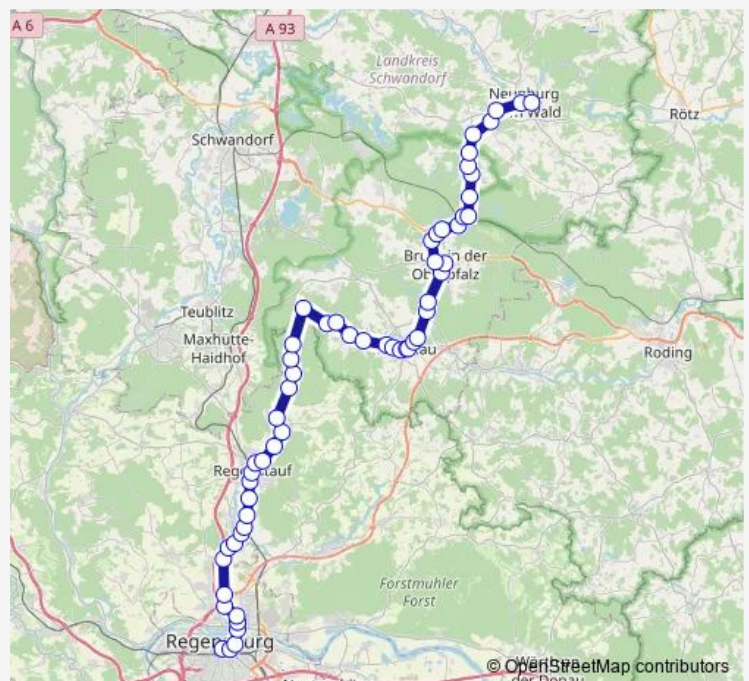

Thursday 12:00-16:30

Friday 12:00-16:30

Saturday 12:00

Sunday 18:20

Route info

Direction: Regensburg Hauptbahnhof

Stops: 58

Trip Duration: 1 hour 35 min

Kleinramspau

Kleinanglhof

Heilinghausen

Hirschling Brücke

Hinterberg (Regenstauf)

Marienthal

Stefling Überfuhr

Stefling