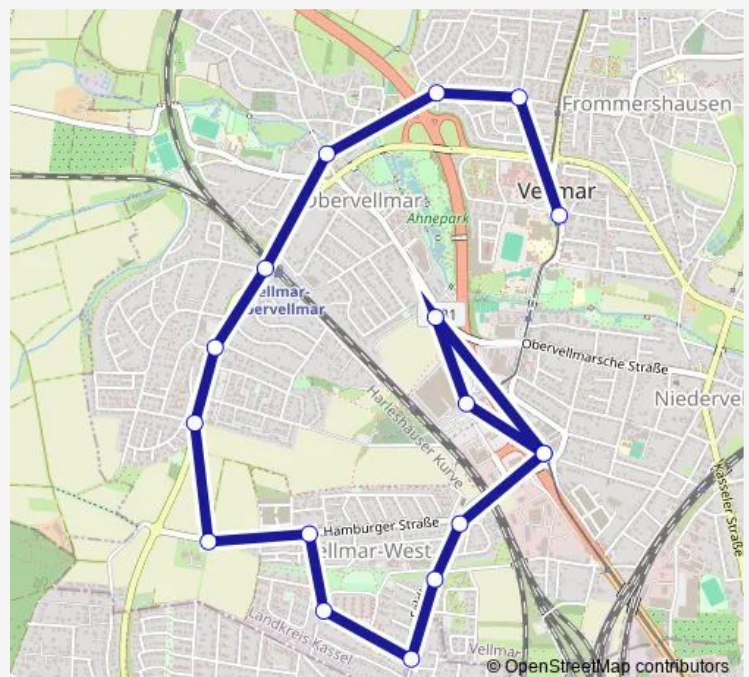

Vellmar-Obervellmar Bahnhof

Vellmar-Obervellmar Osterbergstraße

Vellmar-Obervellmar Lärchenweg

Vellmar-West Wasserbehälter

Vellmar-West Hamburger Straße

Vellmar-West Emdener Straße

Vellmar-West Rheinstahlring

Vellmar-West Lüneburger Straße

Vellmar-West Hessenring

Vellmar-Obervellmar Herkules Einkaufszentrum

Vellmar-Obervellmar Speicherstraße

Vellmar-Niedervellmar Dörnbergstraße

Route schedule

Vellmar Stadtmitte — Vellmar-Niedervellmar Dörnbergstraße

Monday 05:31-23:24

Tuesday 05:31-23:24

Wednesday 05:31-23:24

Thursday 05:31-23:24

Friday 05:31-23:24

Saturday 06:24-23:24

Sunday 07:24-23:24

Route info

Direction: Vellmar Stadtmitte

Stops: 16

Trip Duration: 0 hour 20 min

Direction

Vellmar-Niedervellmar Dörnbergstraße — Vellmar Stadtmitte

16 stops

[Open route schedule](#)

Vellmar-Niedervellmar Dörnbergstraße