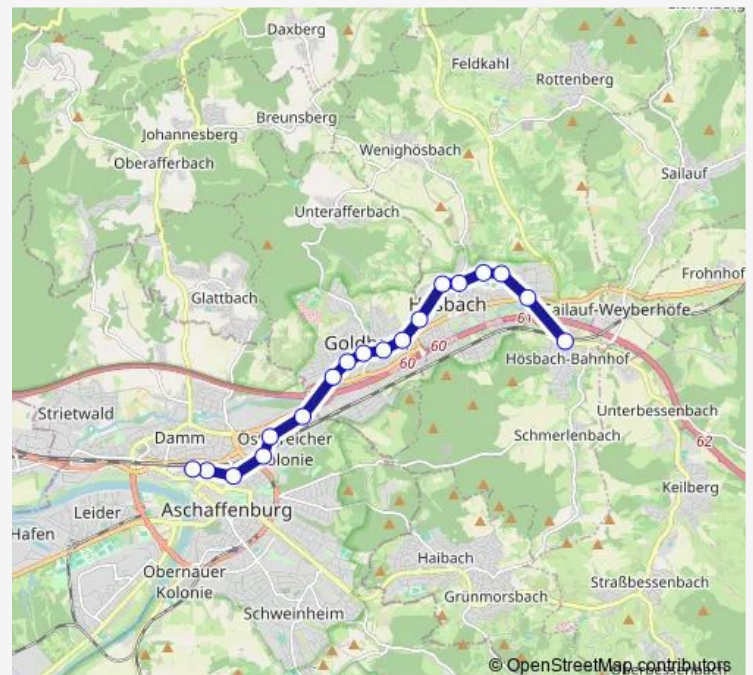

Hösbach-Bahnhof, Asc

Hösbach

Route schedule

Aschaffenburg, Hauptbahnhof/Rob — Hösbach

Monday 07:25-19:10

Tuesday 07:25-19:10

Wednesday 07:25-19:10

Thursday 07:25-19:10

Friday 07:25-19:10

Saturday —

Sunday —

Route info

Direction: Aschaffenburg, Hauptbahnhof/Rob

Stops: 14

Trip Duration: 0 hour 27 min

Direction

Hösbach-Bahnhof, Sportplatz — Hösbach, Schulzentrum

5 stops

[Open route schedule](#)

Hösbach-Bahnhof, Sportplatz

Hösbach-Bahnhof, St.-Bruno-Siedl.

Hösbach-Bahnhof, Sparkasse

Hösbach-Bahnhof, Asc

Hösbach, Schulzentrum

Route schedule

Hösbach-Bahnhof, Sportplatz — Hösbach, Schulzentrum

Monday 07:48

Tuesday 07:48

Wednesday 07:48

Thursday 07:48

Friday 07:48

Saturday —