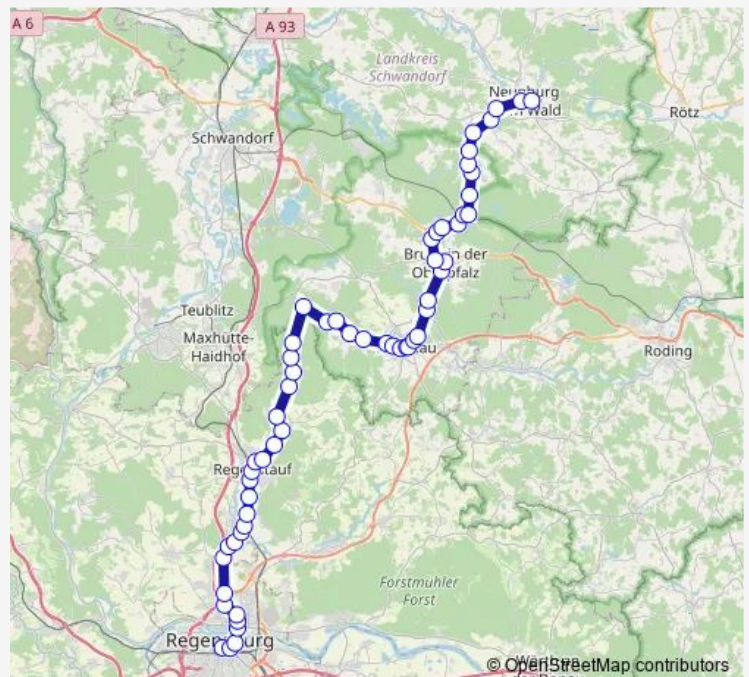

Thursday 05:20-13:05

Friday 05:20-13:05

Saturday —

Sunday —

Route info

Direction: Neunburg v.W., Schulzentrum

Stops: 57

Trip Duration: 1 hour 30 min

43

BusMaps

Bergham, Aumüller

Nittenau, Marktplatz

Nittenau Friedhof

Nittenau, Am Steinhügel

Obermainsbach

Untermainsbach

Hof a. Regen

Stefling

Stefling Überfuhr

Marienthal

Hinterberg (Regenstauf)

Hirschling Brücke

Heilinghausen

Kleinanglhof