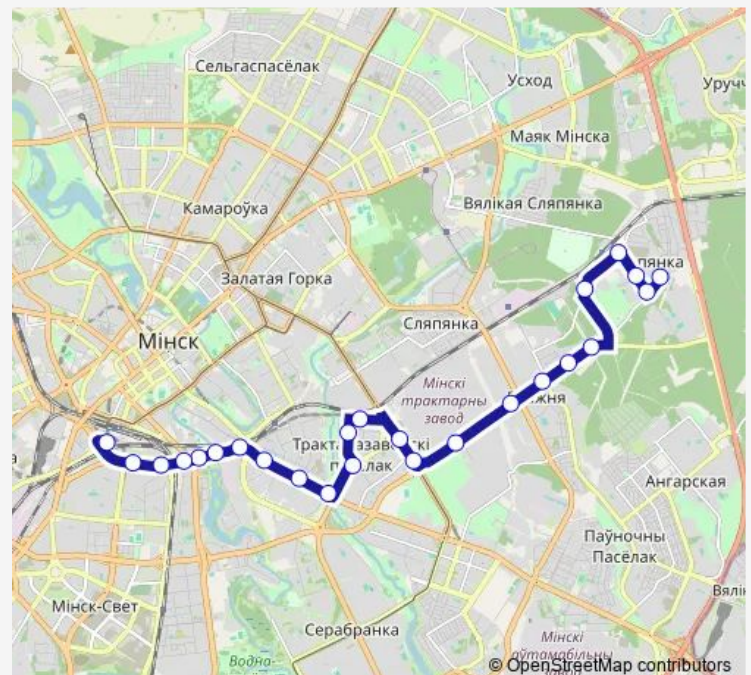

Школа-интернат

Ваупшасова 33

Геологический переулок

Route schedule

ДС Дружная (посадка пассажиров) — Степянка

Monday 05:44-00:11⁺¹

Tuesday 05:44-00:11⁺¹

Wednesday 05:44-00:11⁺¹

Thursday 05:44-00:11⁺¹

Friday 05:44-00:11⁺¹

Saturday 05:30-23:49

Sunday 05:30-23:49

Route info

Direction: ДС Дружная (посадка пассажиров)

Stops: 25

Trip Duration: 0 hour 50 min

Школа №183

Дом офицеров

Карвата

Степянка

Direction

Степянка — ДС Дружная (высадка пассажиров)

25 stops

[Open route schedule](#)