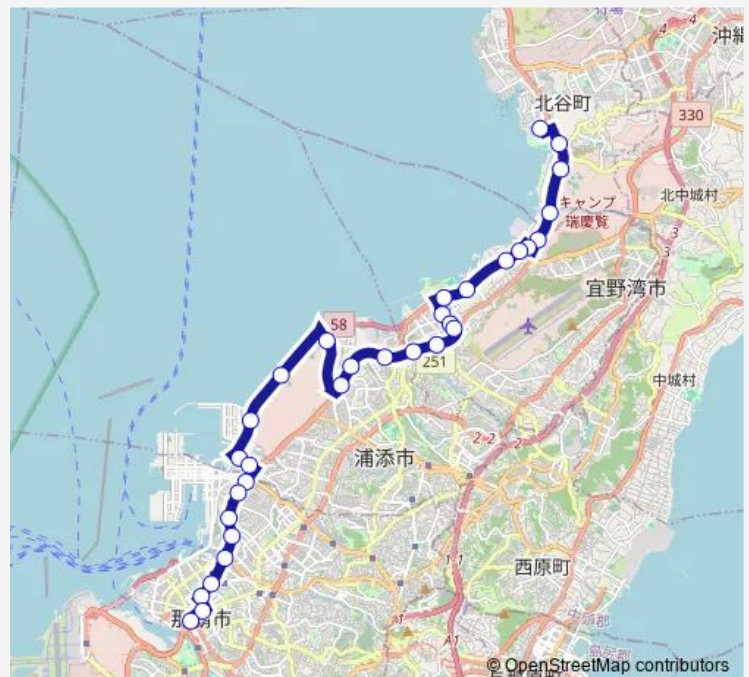

### Route schedule

北谷ゲートウェイ — 那覇バスターミナル

Monday —

Tuesday —

Wednesday —

Thursday —

Friday —

Saturday 16:50

### Route info

Direction: 北谷ゲートウェイ

Stops: 32

Trip Duration: 1 hour 30 min

■ 43 — 北谷線 ( パルコシティ経由 : 北谷発 )

国立劇場前

勢理客

安謝橋