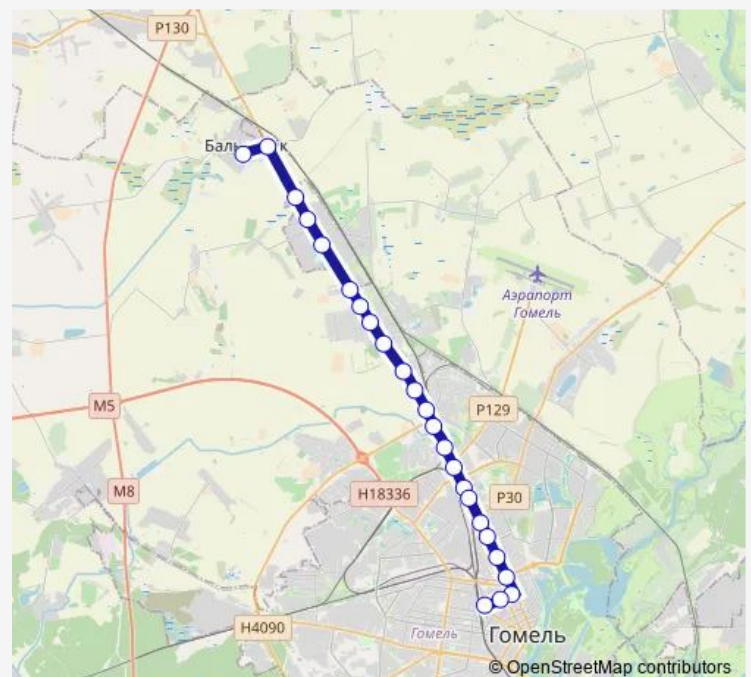

Каштан

поворот на станцию Костюковка

Стеклозавод

Route schedule

Автовокзал — Большевик

Monday 05:40-23:53

Tuesday 05:40-23:53

Wednesday 05:40-23:53

Thursday 05:40-23:53

Friday 05:40-23:53

Saturday 05:55-23:32

Sunday 05:55-23:32

Route info

Direction: Автовокзал

Stops: 26

Trip Duration: 1 hour 3 min