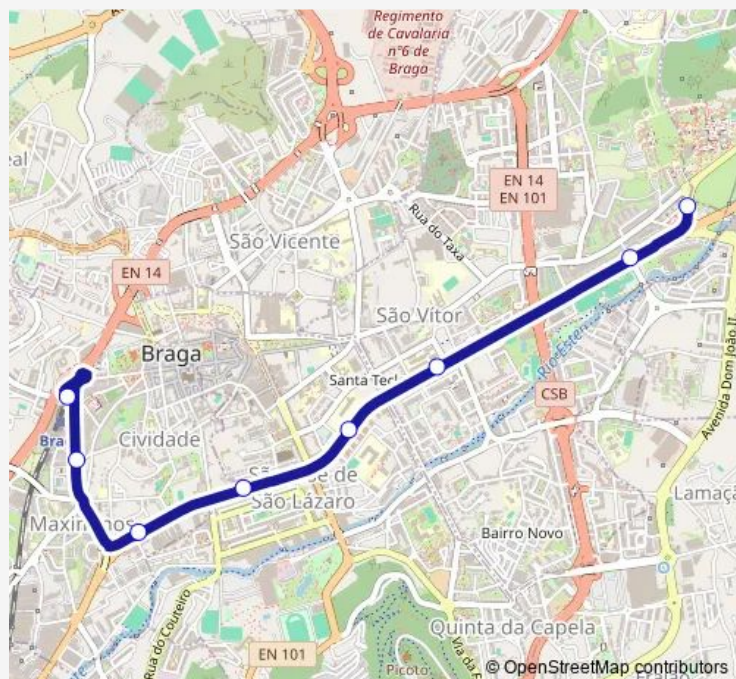

João XXI (C Amarante)

João XXI (D Maria li)

Imac Conceição (Fujacal)

Imac Conceição (STO Condestável)

Caires

Rotunda Estação li

Route schedule

Universidade DO Minho I — Rotunda Estação li

Monday 06:45-20:15

Tuesday 06:45-20:15

Wednesday 06:45-20:15

Thursday 06:45-20:15

Friday 06:45-20:15

Saturday —

Sunday —

Route info

Direction: Universidade DO Minho I

Stops: 8

Trip Duration: 0 hour 15 min

43 — Estação CF - Universidade DO Minho

Direction

Rotunda Estação li — Universidade DO Minho I

8 stops

[Open route schedule](#)

Route schedule

Rotunda Estação li — Universidade DO Minho I

Monday 07:00-20:10

Tuesday 07:00-20:10

Wednesday 07:00-20:10

Thursday 07:00-20:10

Friday 07:00-20:10

Saturday —