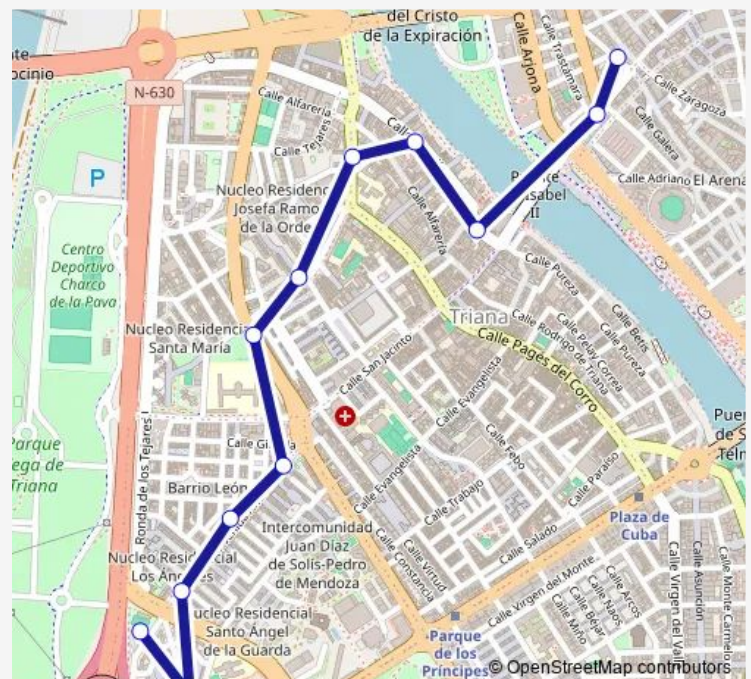

### Direction

San José de Calasanz (Ruben Dario) — Julio Cesar

12 stops

[Open route schedule](#)

San José de Calasanz (Ruben Dario)

San José de Calasanz (Bda. El Carmen)

Alvar Núñez (Rubén Dario)

Alvar Núñez (Lorenzo Leal)

### Route schedule

San José de Calasanz (Ruben Dario) — Julio Cesar

Monday 06:11-23:46

Tuesday 06:11-23:46

Wednesday 06:11-23:46

Thursday 06:11-23:46

Friday 06:11-23:46

Saturday 06:12-23:54

### Route info

Direction: San José de Calasanz (Ruben Dario)

Stops: 12

Trip Duration: 0 hour 19 min

43 — San Pablo - El Carmen

BusMaps

## Route schedule

Julio Cesar — San José de Calasanz (Ruben Dario)

Monday 06:00-23:27

Tuesday 06:00-23:27

Wednesday 06:00-23:27

Thursday 06:00-23:27

Friday 06:00-23:27

Saturday 06:00-23:33