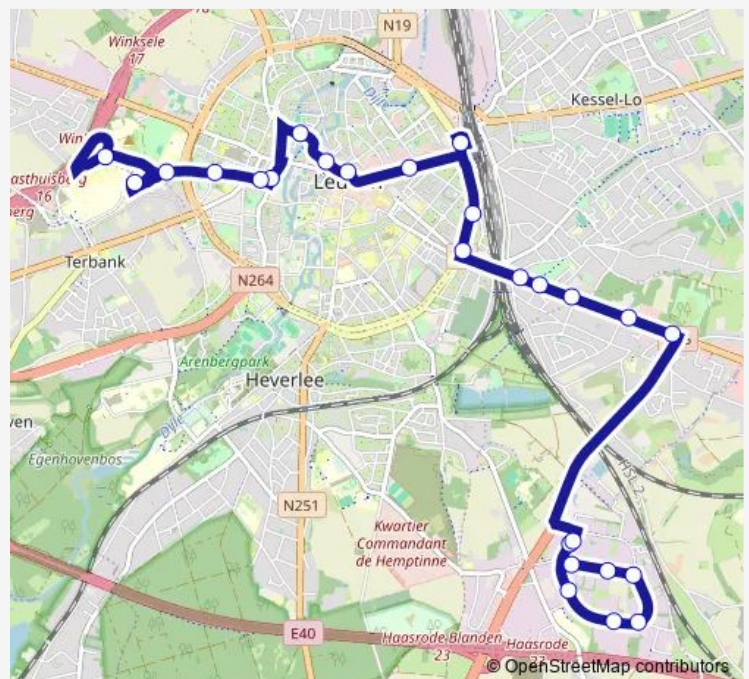

Saturday 07:21-23:11

Sunday —

Route info

Direction: Leuven Gasthuisberg Kliniek perron 4

Stops: 10

Trip Duration: 0 hour 12 min

Direction

Leuven Gasthuisberg Kliniek perron 4 — Haasrode Brabantthal

25 stops

[Open route schedule](#)

Leuven Gasthuisberg Kliniek perron 4

Leuven Lemmensinstituut

Leuven Groefstraat

Leuven Sint-Jacobsplein

Leuven Sint-Rafaëlkliniek

Leuven De Bruul