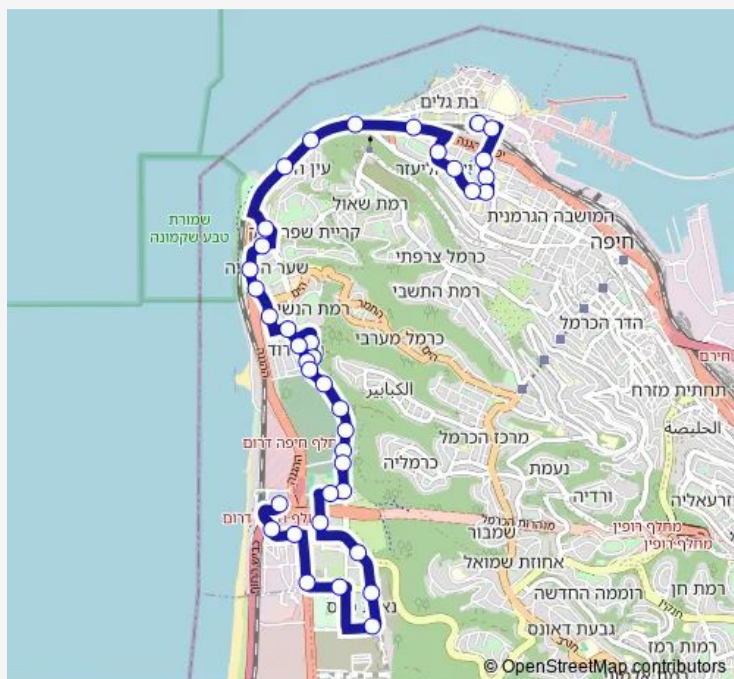

אסתר המלכה

אסתר המלכה/סובה

המלך שלמה/המלך חזקיהו

Route schedule

ת. רכבת בת גלים — ת. מרכזית חוף הכרמל/הורדה

Monday	06:40-21:00
Tuesday	06:40-21:00
Wednesday	06:40-21:00
Thursday	06:40-21:00
Friday	06:40-15:10
Saturday	—
Sunday	06:40-21:00

Route info

Direction: ת. רכבת בת גלים

Stops: 39

Trip Duration: 0 hour 37 min

■ ת. רכבת בת גלים-חיפה-> ת. מרכזית חוף הכרמל/הורדה-חיפה-1#

BusMaps

המלך שלמה/המלך שאול

המלך שלמה/המלך שאול א