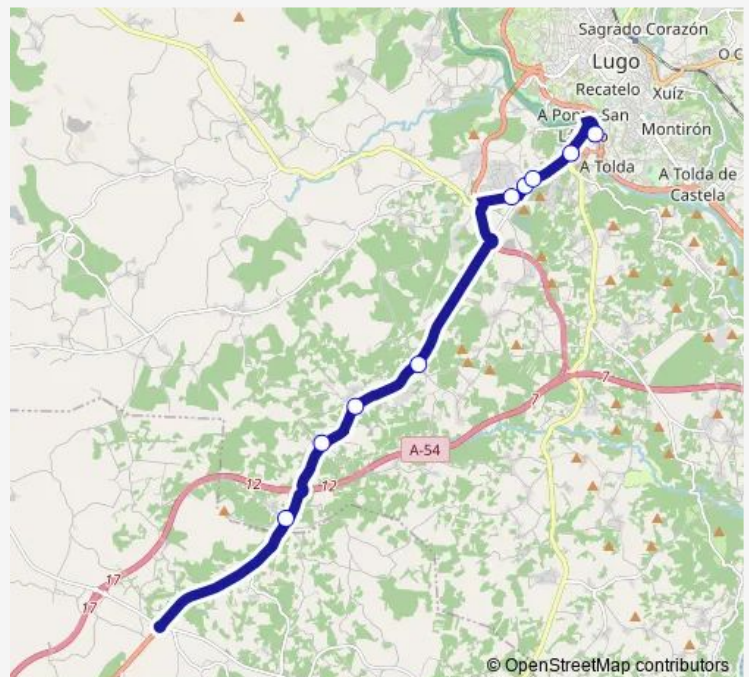

Calde

Calde 2 (Dársena)

Estrada Vella DE Santiago

Estrada Vella Nº 338 (Cas

Est.Santiago Nº 324

Empalme Portomarín

Ceip A Ponte

Route schedule

Route info

Direction: Monte DE Meda

Stops: 9

Trip Duration: 0 hour 24 min

Xg890016 — Ceip A Ponte-Monte de Meda

BusMaps

Direction

Ceip A Ponte — Monte DE Meda

9 stops

[Open route schedule](#)

Ceip A Ponte

Empalme Portomarín

Est.Santiago N° 324

Estrada Vella N° 338 (Cas

Estrada Vella DE Santiago

Calde 2 (Dársena)