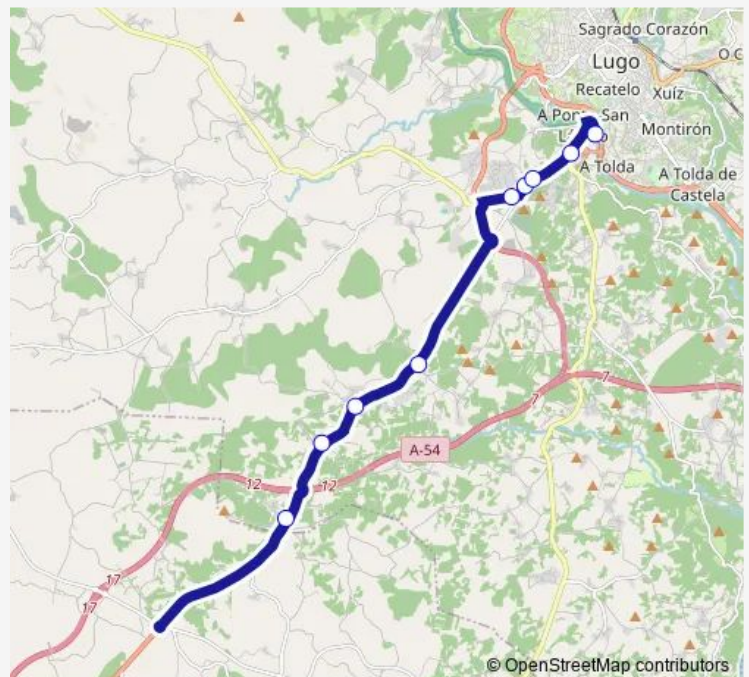

Calde

Calde 2 (Dársena)

Estrada Vella DE Santiago

Estrada Vella Nº 338 (Cas

Est.Santiago Nº 324

Empalme Portomarín

Ceip A Ponte

Route schedule

Route info

Direction: Monte DE Meda

Stops: 9

Trip Duration: 0 hour 24 min

XG890016 — Ceip A Ponte-Monte de Meda

BusMaps

Direction

Ceip A Ponte — Monte DE Meda

9 stops

[Open route schedule](#)

Ceip A Ponte

Empalme Portomarín

Est.Santiago N° 324

Estrada Vella N° 338 (Cas

Estrada Vella DE Santiago

Calde 2 (Dársena)