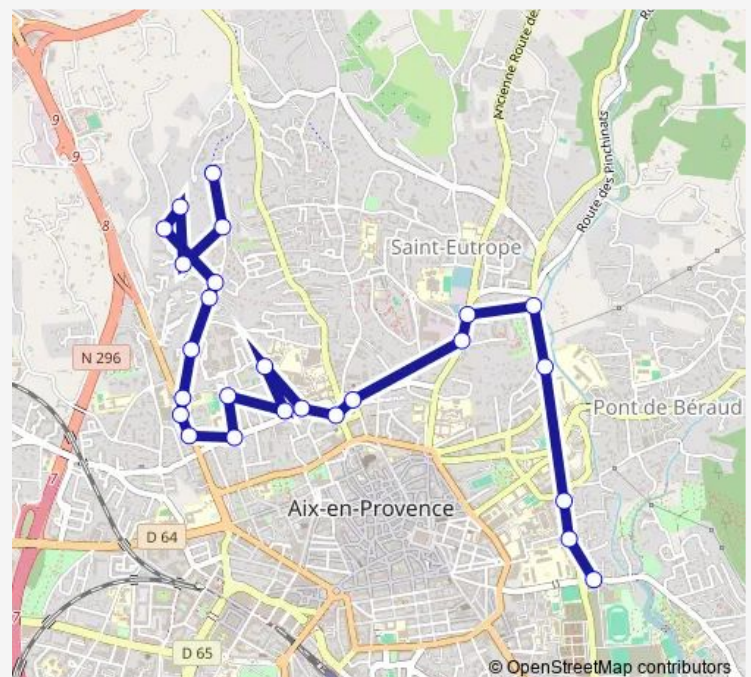

Seigneurie

Lauriers

Fleury-Val

Olympia

Renoir

Guyon

Pontier

Rocher du Dragon

Parc Mozart

Hôpital

Hôpital Tamaris

Hôpital Pontier

Nation

Pasteur Notre-Dame

Les Trois Moulins

Amandiers

### Route schedule

Beauvallon — Piscine Yves Blanc

Monday 07:22

Tuesday 07:22

Wednesday 07:22

Thursday 07:22

Friday 07:22

Saturday —

### Route info

Direction: Beauvallon

Stops: 25

Trip Duration: 0 hour 28 min

Moulin

Docteur Aurientis

R.I.C.M

Piscine Yves Blanc