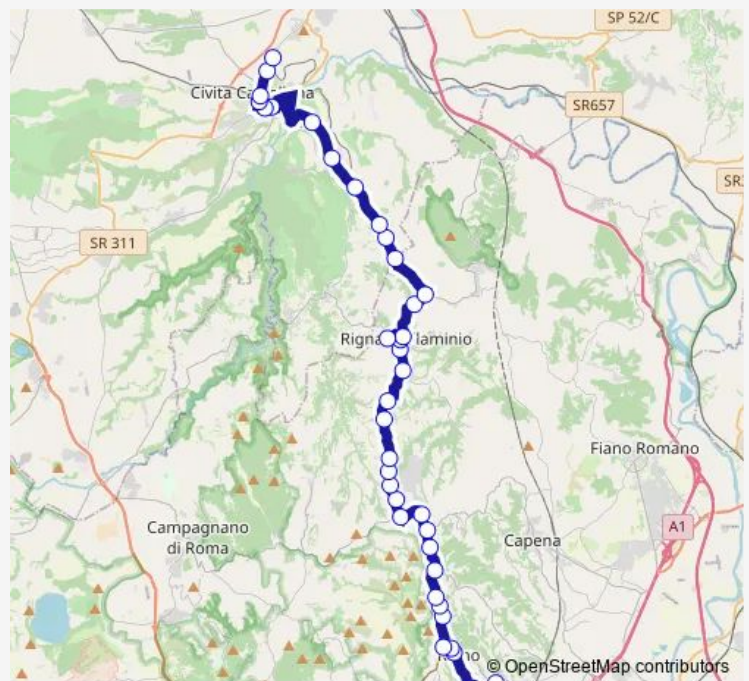

**Direction**

Riano | Via Giovanni Xxiii (Comune) # f11345 — Civita | Via Terni Via Palombara # f2266

37 stops

[Open route schedule](#)

- Riano | Via Giovanni Xxiii (Comune) # f11345
- Riano | Via Rianese Via Repubblica # f11363
- Riano | Via Rianese Via Leopardi # f11364
- Riano | Via Rianese Via Flaminia # f11365
- Castelnuovo Porto | Monte Cardeto # f2247
- Castelnuovo Porto | Via Flaminia Via Olivi # f2248
- Castelnuovo Porto | Via Flaminia Via Monte d'Arca # f2249
- Castelnuovo Porto | Stazione # f2250
- Morlupo | Via Flaminia (Valle la Posta) # f2251
- Morlupo | Stazione # f2252
- Morlupo | Via Flaminia Via Grotte # f2253
- Morlupo | Stazione Magliano Ist. Superiore Campagnanese # f11514
- Morlupo | Via Flaminia (Trullo) # f2255
- Rignano | Via Flaminia (Valle Spadona) # f2256
- Rignano | Via Flaminia (Montelarco) # f2257
- Rignano | Via Flaminia (Morolo) # f2258
- Rignano | Via Flaminia (Monte Cerasa) # f2259
- Rignano | Via Flaminia Via Colonnelle # f2260
- Rignano | Via Flaminia Via Vallelunga # f2261
- Rignano | Via Flaminia Via Alfieri # f2262

Route schedule

Riano | Via Giovanni Xxiii (Comune) # f11345 — Civita | Via Terni Via Palombara # f2266

Monday	07:35
Tuesday	07:35
Wednesday	07:35
Thursday	07:35
Friday	07:35
Saturday	—
Sunday	—

Route info

Direction: Riano | Via Giovanni Xxiii (Comune) # f11345

Stops: 37

Trip Duration: 1 hour 25 min

Riano - Civita Castellana # MI122d

Rignano | Via Flaminia Via Fazio # f2263

Rignano | Stazione # f2200

Rignano | Via Falisca (IIS) # f2201

The schedule is provided in the local timezone. Times with "(+1)" indicate departures on the next day.

PDF file created on 2025-01-16

2024 BusMaps.com - All Rights Reserved