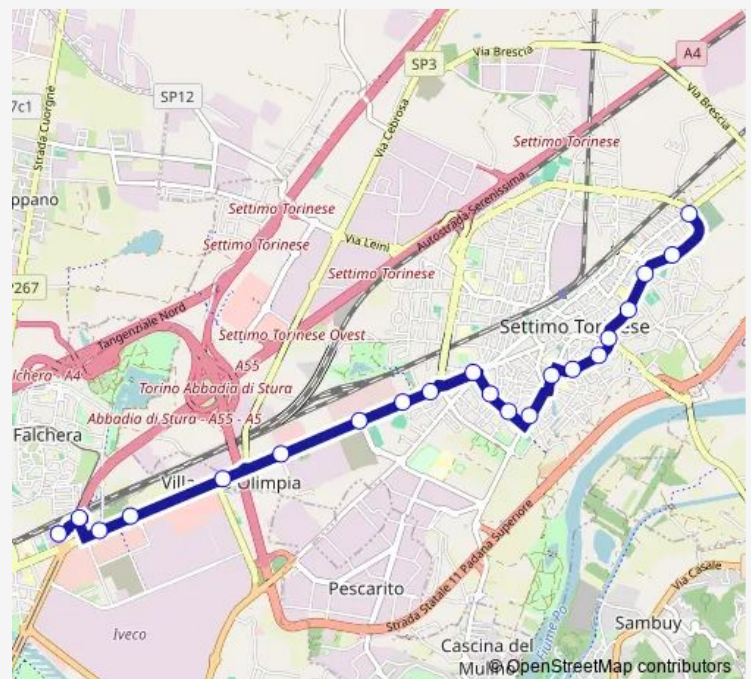

Friday 05:30-23:30

Saturday 05:30-23:30

Sunday 06:28-23:30

Route info

Direction: Fermata 1364 - Park Stura Cap

Stops: 19

Trip Duration: 0 hour 23 min

Se1 — corso Vercelli (Park Stura) - via Lombardia (Settimo Torinese)

Direction

Fermata 1644 - Lombardia Cap — Fermata 1364 - Park Stura Cap

21 stops

[Open route schedule](#)

Fermata 1644 - Lombardia Cap

Fermata 1562 - Gioberti

Fermata 1373 - Levi

Fermata 1435 - Maroncelli