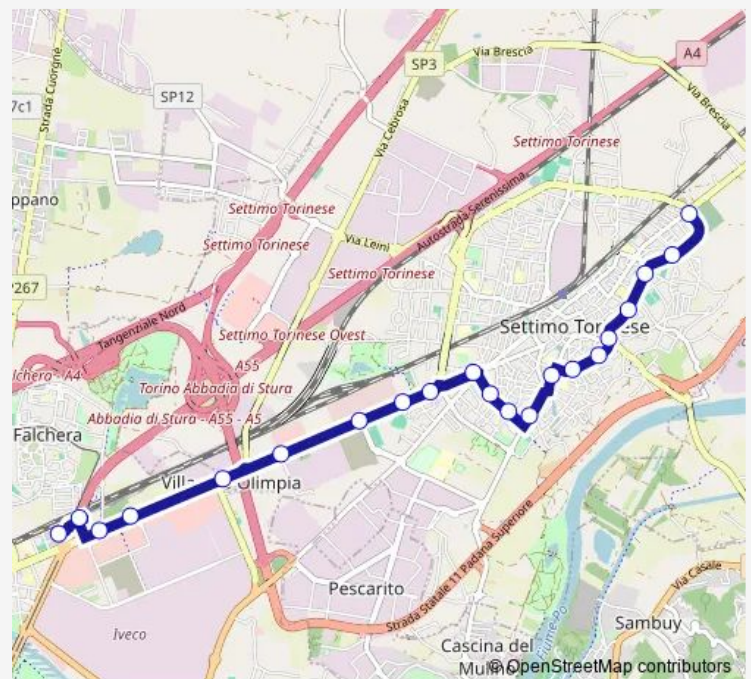

Friday 05:30-23:30

Saturday 05:30-23:30

Sunday 06:28-23:30

Route info

Direction: Fermata 1364 - Park Stura Cap

Stops: 19

Trip Duration: 0 hour 18 min

SE1 — corso Vercelli (Park Stura) - via Lombardia (Settimo Torinese)

Direction

Fermata 1644 - Lombardia Cap — Fermata 1364 - Park Stura Cap

21 stops

[Open route schedule](#)

Fermata 1644 - Lombardia Cap

Fermata 1562 - Gioberti

Fermata 1373 - Levi

Fermata 1435 - Maroncelli