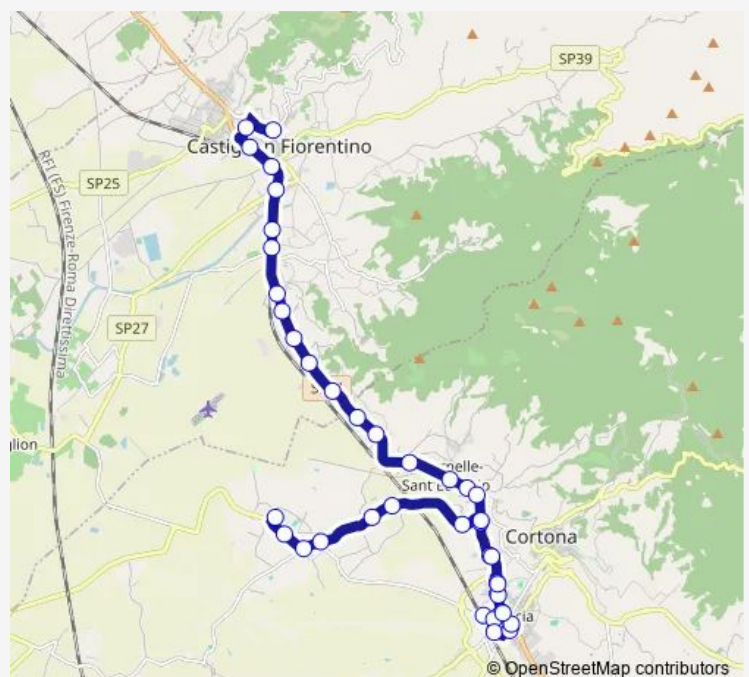

Ronzano Basso

Podere Vagnotti

Santa Caterina - La Posta Nc. 54

Route schedule

Foiano Opp Mio Bar — Ospedale Della Fratta

Monday	11:45-12:10
Tuesday	11:45-12:10
Wednesday	11:45-12:10
Thursday	11:45-12:10
Friday	11:45-12:10
Saturday	11:45-12:10
Sunday	—

Route info

Direction: Foiano Opp Mio Bar

Stops: 23

Trip Duration: 0 hour 20 min

Fratta - I Pini

Ospedale Della Fratta

Direction

Ospedale Della Fratta — Foiano Mio Bar

23 stops

[Open route schedule](#)

Ospedale Della Fratta

Fratta - I Pini

S.Caterina - La Posta

Podere Vagnotti

Ronzano Basso

Ronzano Centro