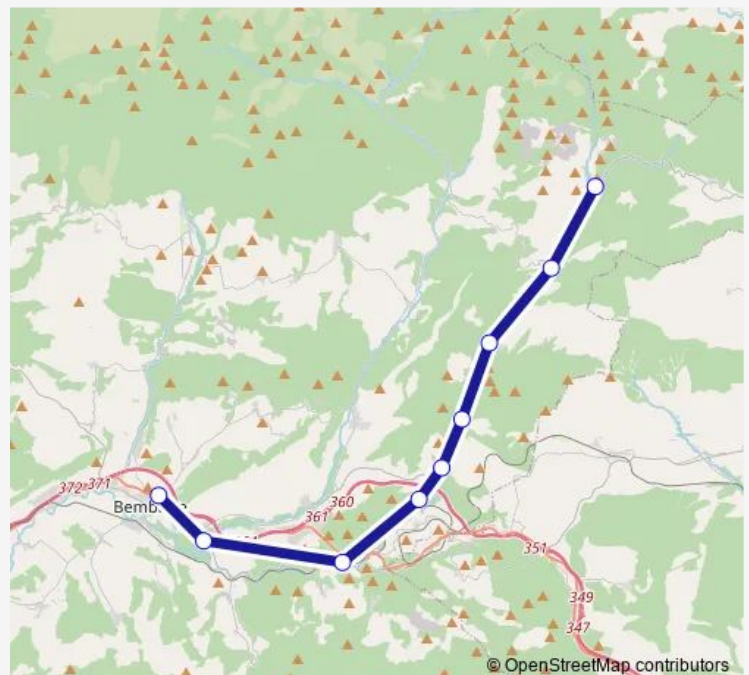

Direction

Bembibre — Tremor De Arriba

9 stops

[Open route schedule](#)

Bembibre

Ventas De Albares

Torre Del Bierzo

Cruce Granja De San Vicente

Tuesday 14:30

Wednesday 14:30

Thursday 14:30

Friday 14:30

Saturday —

Sunday —

Route info

Direction: Bembibre

Stops: 9

Trip Duration: 0 hour 45 min

Direction

Tremor De Arriba — Rodrigatos De Las Regueras

3 stops

[Open route schedule](#)

Tremor De Arriba

Pobladura De Las Regueras

Saturday —

Sunday —

Route info

Direction: Tremor De Arriba

Stops: 3

Trip Duration: 0 hour 15 min

Direction

Tremor De Arriba — Espina De Tremor