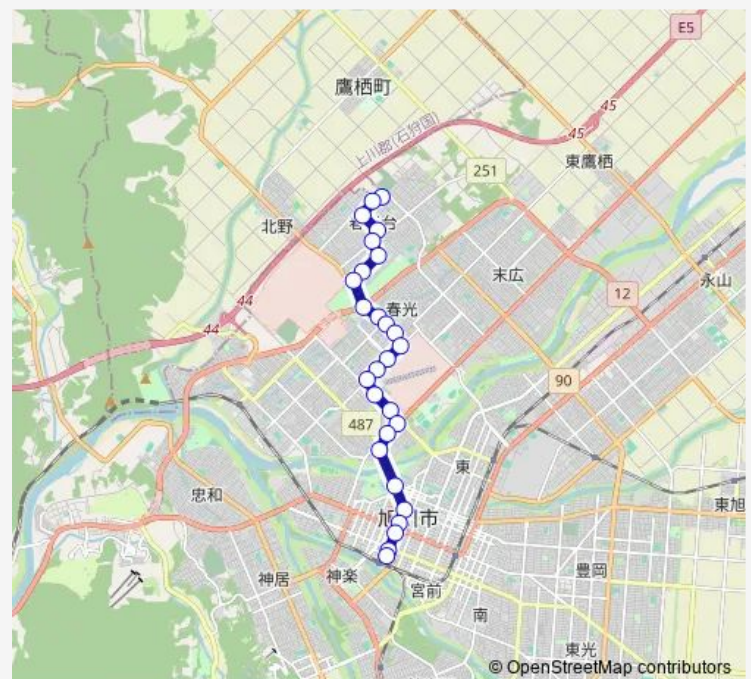

療育センター

高専前

春光台1条3丁目

Route schedule

旭川駅前 — 春光台4条5丁目

Monday 08:00-21:40

Tuesday 08:00-21:40

Wednesday 08:00-21:40

Thursday 08:00-21:40

Friday 08:00-21:40

Saturday 11:30-21:40

Sunday 11:30-21:40

Route info

Direction: 旭川駅前

Stops: 27

Trip Duration: 0 hour 37 min

Wednesday 07:00-21:00

Thursday 07:00-21:00

Friday 07:00-21:00

Saturday 07:00-21:00

Sunday 07:00-21:00

Route info

Direction: 春光台4条5丁目

Stops: 27