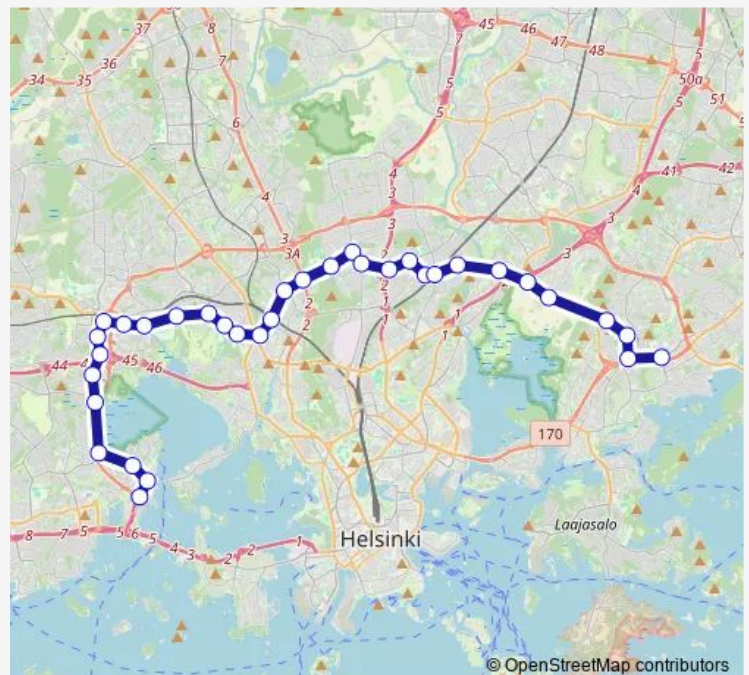

Hämeenlinnanväylä

Pirkkola

Pirjontie

Route schedule

Keilaniemi (M) — Itäkeskus (M)

Monday	04:35-01:25 ⁺¹
Tuesday	04:35-01:25 ⁺¹
Wednesday	04:35-01:25 ⁺¹
Thursday	04:35-01:25 ⁺¹
Friday	04:35-01:25 ⁺¹
Saturday	05:20-01:25 ⁺¹
Sunday	05:20-01:25 ⁺¹

Route info

Direction: Keilaniemi (M)

Stops: 34

Trip Duration: 1 hour 1 min

■ Itäkeskus (M)-Keilaniemi (M)

Maunula

Kustaankartano

Teininpuisto