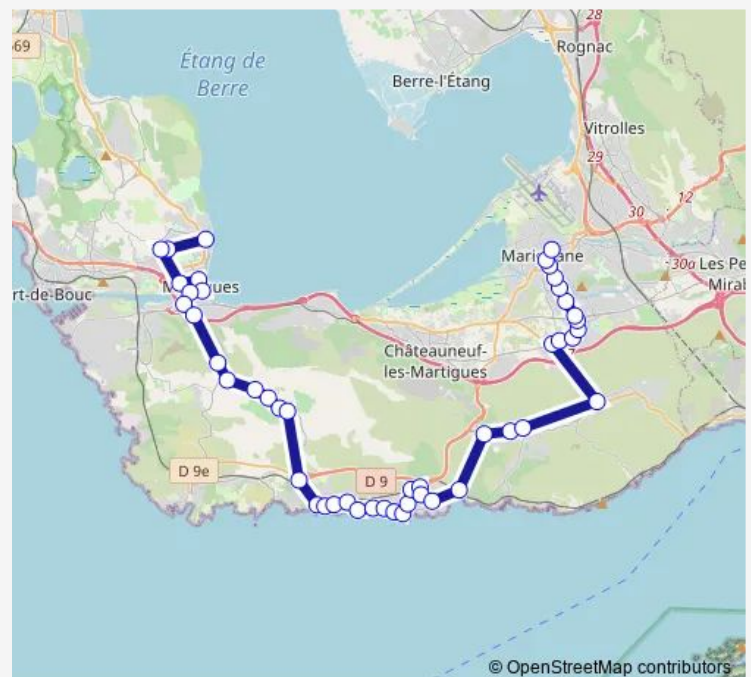

Les Coquillages

Route schedule

Lycée Paul Langevin — Parc Camoin Quai 2

Monday 05:20-19:25

Tuesday 05:20-19:25

Wednesday 05:20-19:25

Thursday 05:20-19:25

Friday 05:20-19:25

Saturday 06:30-18:30

Sunday 06:30-18:30

Route info

Direction: Lycée Paul Langevin

Stops: 47

Trip Duration: 1 hour 20 min

Le Camping

Tuillière

La Fontaine

Don Camillo

Jean Jaurès

Gare Sncf

La Crèche

Les Restanques

Général Leclerc

Le Rouet