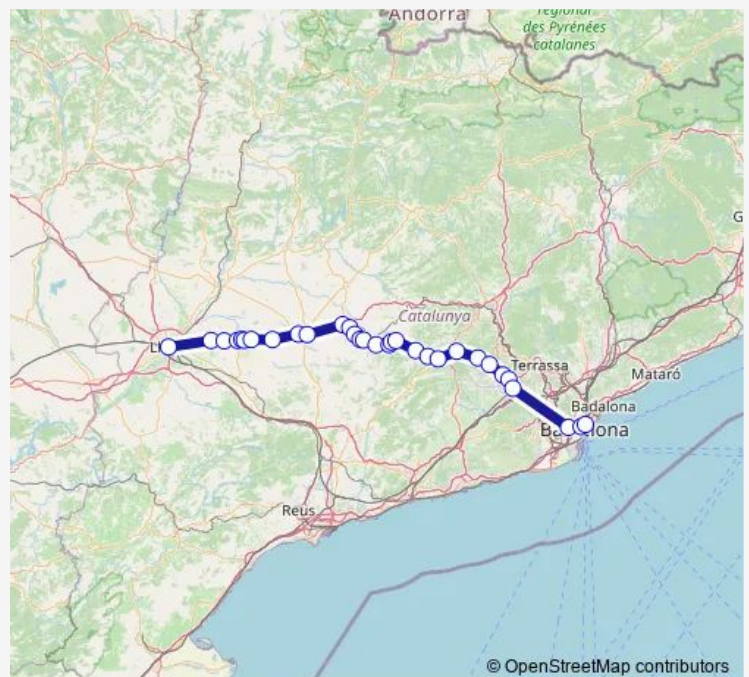

### Route schedule

Lleida (carrer Saracibar, 2) — Barcelona Nord (estació d'autobusos)

Monday	06:54-19:00
Tuesday	06:54-19:00
Wednesday	06:54-19:00
Thursday	06:54-19:00
Friday	06:54-19:00
Saturday	09:30-17:10
Sunday	09:30-19:30

### Route info

Direction: Lleida (carrer Saracibar, 2)

Stops: 31

Trip Duration: 3 hour 10 min

■ L0101 — Lleida - Barcelona (inclou e1 Lleida - Cervera)

Igualada (estació d'autobusos) Pnl

av. Verge de Montserrat - c. Constància Mb0463