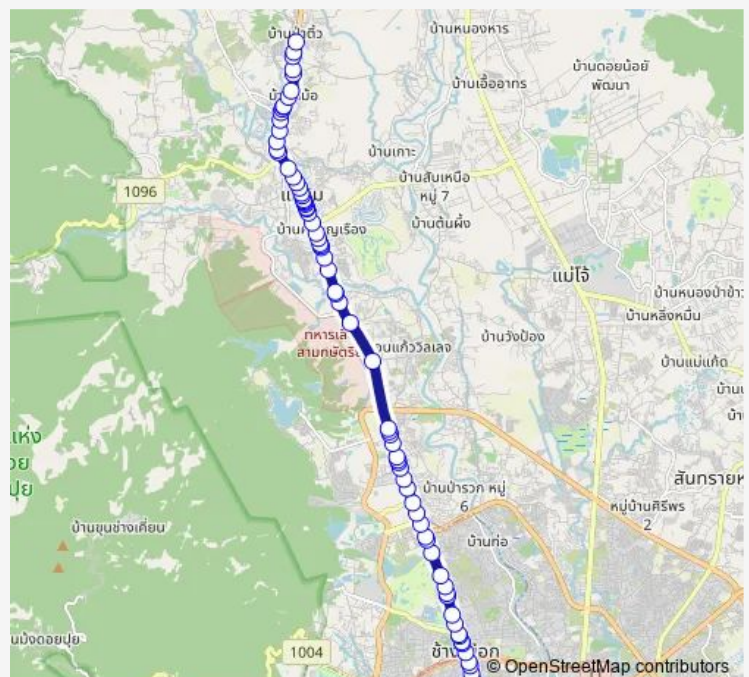

ฝั่งตรงข้ามรพ.สัตว์แม่ริม Opposite Mae Rim Animal Hospital

ศูนย์กีฬาลานนา มทพที่ 33 Lanna Sports 33rd Royal Thai

ลานนา กอล์ฟคลับ Lanna Golf Course

Route schedule

ข้างเฟือก Chang Phueak — ฝั่งตรงข้ามคิวรถแม่ริม Opposite Mae rim bus station

Monday 05:50

Tuesday 05:50

Wednesday 05:50

Thursday 05:50

Friday 05:50

Saturday 05:50

Sunday 05:50

Route info

Direction: ข้างเฟือก Chang Phueak

Stops: 79

Trip Duration: 0 hour 20 min

ฝั่งตรงข้ามพิพิธภัณฑ์ฐาน เชียงใหม่ Opposite forensic science

โลตัสเอ็กซ์เพรสแม่ริม Tesco Lotus mae rim

ศูนย์ราชการเชียงใหม่ CM Government Center