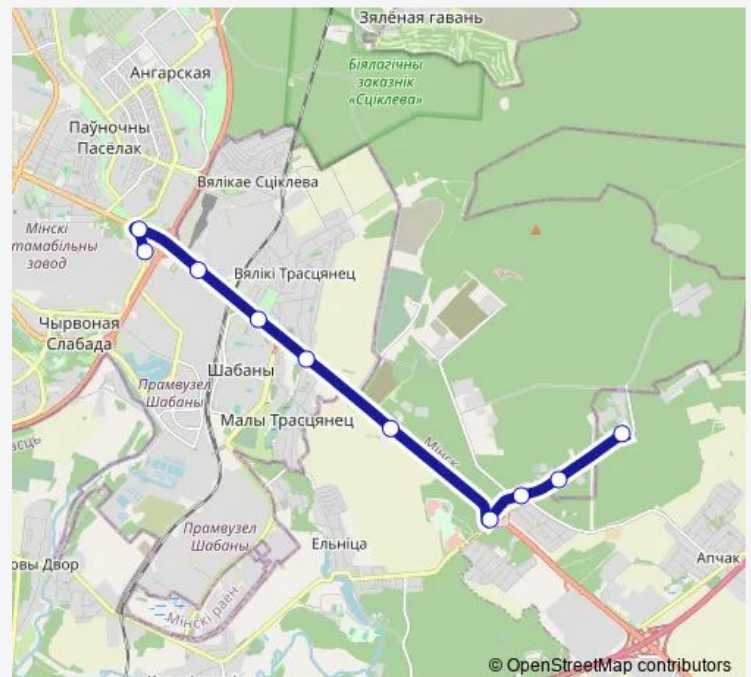

Direction

АС Автозаводская — Институт Сосны

10 stops

[Open route schedule](#)

АС Автозаводская

ст.м. Могилёвская

Молочный комбинат

Большой Тростенец

Малый Тростенец

Смиловичский тракт

пов. на Сосны

Академика Красина

Сосны

Институт Сосны

Route schedule

АС Автозаводская — Институт Сосны

Monday 14:35-20:40

Tuesday 14:35-20:40

Wednesday 14:35-20:40

Thursday 14:35-20:40

Friday 14:35-20:40

Saturday 19:03-19:20

Sunday 19:03-19:20

Route info

Direction: АС Автозаводская

Stops: 10

Trip Duration: 0 hour 26 min

Direction

Институт Сосны — АС Автозаводская

13 stops

[Open route schedule](#)

Институт Сосны