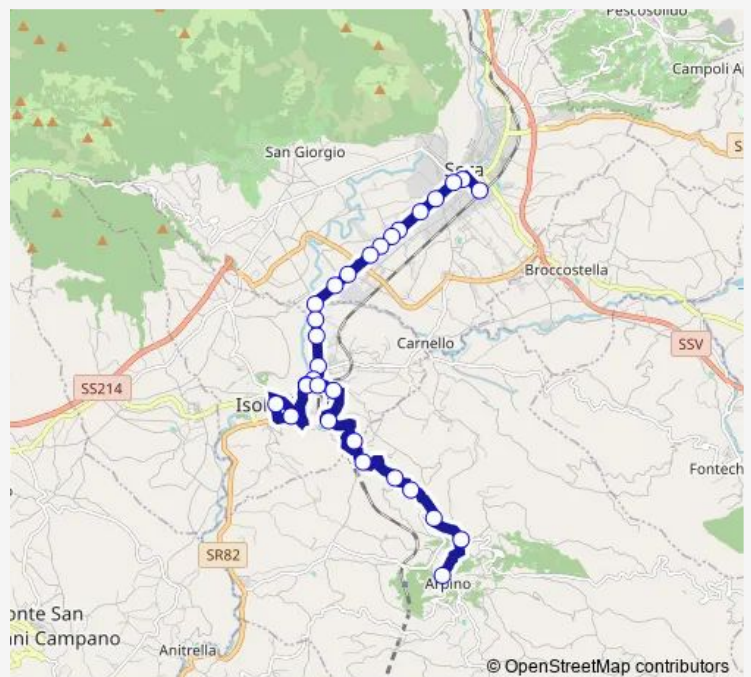

Isola Liri | Via Po # f7495

Isola Liri | Largo Tavernanova # f5879

Isola Liri | Stazione FS # f7001

**Route schedule**

Sora | Stazione FS # f5890 — Arpino | Piazzale Rotondi # f6820

Monday 06:15-13:00

Tuesday 06:15-13:00

Wednesday 06:15-13:00

Thursday 06:15-13:00

Friday 06:15-13:00

Saturday 06:15-13:00

Sunday —

**Route info**

Direction: Sora | Stazione FS # f5890

Stops: 30

Trip Duration: 0 hour 30 min

Sora - Arpino # Ar880d

Isola Liri | Via Arpino Via Poggio # f7002

Isola Liri | Via Arpino Via Pagliarola # f7003

Isola Liri | Abate # f7004

Arpino | Vallefredda # f7005

Arpino | Via Tulliana (Km 4) # f7006