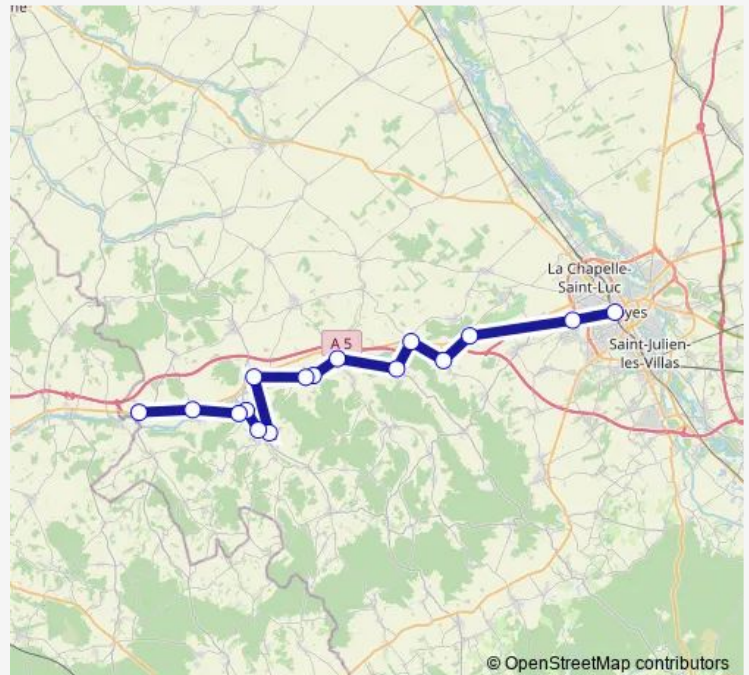

AIX-Villemaur-Palis - College

AIX-Villemaur-Palis - Place Mairie

Paisy-Cosdon - Terres Blanches

Paisy-Cosdon - Mairie

Saint-Benoist-SUR-Vanne - Rd660

Vulaines - Rd660

Route schedule

Troyes - Gare Sncf — Vulaines - Rd660

Monday 08:50-18:30

Tuesday 08:50-18:30

Wednesday 08:50-18:30

Thursday 08:50-18:30

Friday 08:50-18:30

Saturday 08:50-18:30

Sunday —

Route info

Direction: Troyes - Gare Sncf

Stops: 16

Trip Duration: 1 hour 17 min

© OpenStreetMap contributors

Direction

Vulaines - Rd660 — Troyes - Gare Sncf

18 stops

[Open route schedule](#)

Friday 07:30-17:15

Saturday 07:30-17:15

Sunday —

Route info

Direction: Vulaines - Rd660

Stops: 18

Trip Duration: 1 hour 15 min

Direction