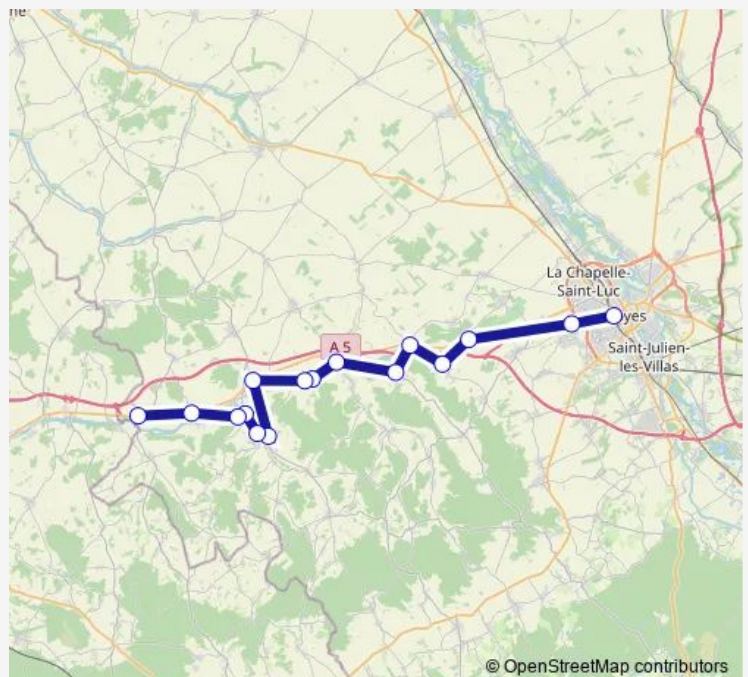

Regional Coach Service 10SRGEAIX11 Aix11 Ligne Regulariere

[Go to website](#)

Direction

Troyes - Gare Sncf — Vulaines - Rd660

16 stops

[Open route schedule](#)

Troyes - Gare Sncf

LA Riviere-DE-Corps - Maladiere (Tcat)

AIX-Villemaur-Palis - College

AIX-Villemaur-Palis - Place Mairie

Paisy-Cosdon - Terres Blanches

Paisy-Cosdon - Mairie

Saint-Benoist-SUR-Vanne - Rd660

Vulaines - Rd660

Route schedule

Troyes - Gare Sncf — Vulaines - Rd660

Monday	08:50-18:30
Tuesday	08:50-18:30
Wednesday	08:50-18:30
Thursday	08:50-18:30
Friday	08:50-18:30
Saturday	08:50-18:30
Sunday	—

Route info

Direction: Troyes - Gare Sncf

Stops: 16

Trip Duration: 1 hour 17 min

Direction

Vulaines - Rd660 — Troyes - Gare Sncf

18 stops

[Open route schedule](#)

Vulaines - Rd660

Saint-Benoist-SUR-Vanne - Rd660

Paisy-Cosdon - Mairie

Paisy-Cosdon - Terres Blanches