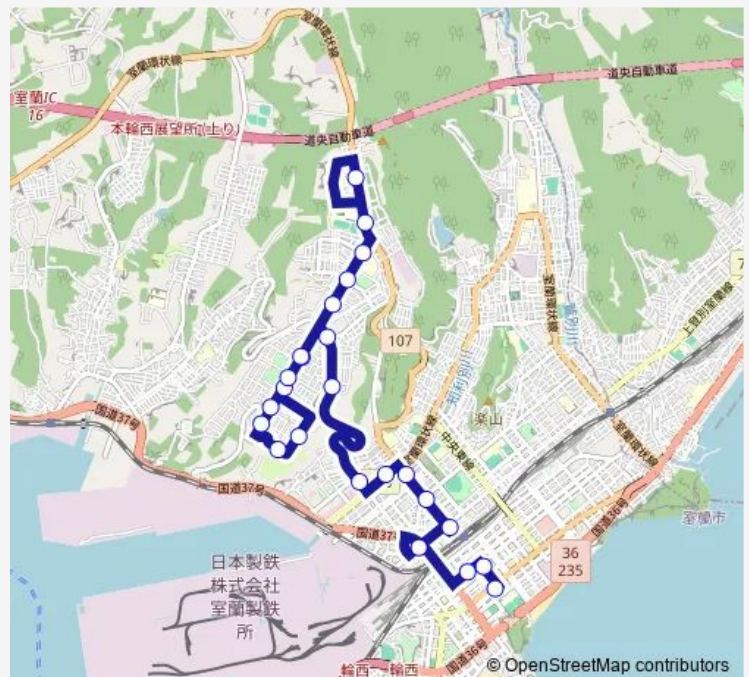

### Route schedule

室蘭養護学校前 — 東町ターミナル

Monday 06:55-19:45

Tuesday 06:55-19:45

Wednesday 06:55-19:45

Thursday 06:55-19:45

Friday 06:55-19:45

Saturday 07:05-19:25

Sunday 07:05-19:25

### Route info

Direction: 室蘭養護学校前

Stops: 24

Trip Duration: 0 hour 33 min

■ 養護学校線 復

BusMaps

東町2丁目

東町中央