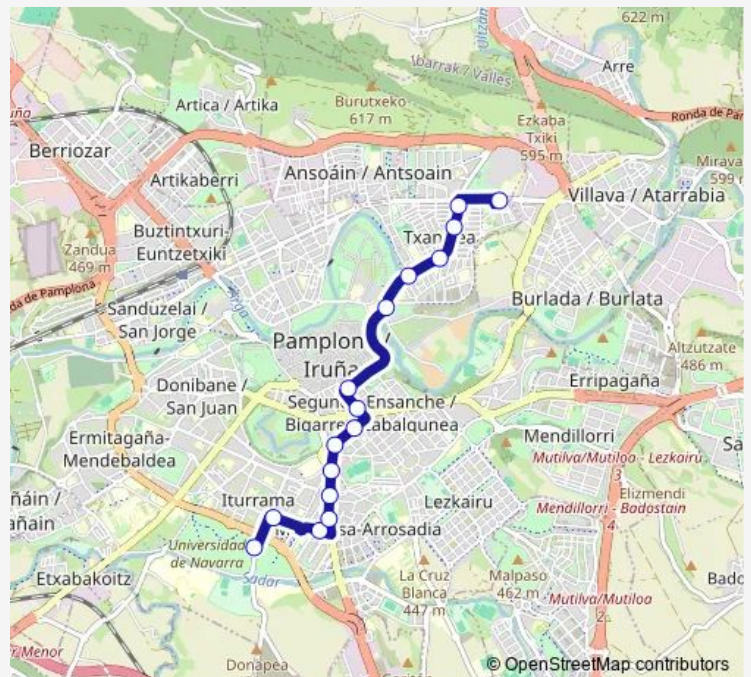

Avda. Zaragoza nº 61

Avda. Zaragoza nº 45-47

Avda. Zaragoza nº 25

Avenida Zaragoza nº 13.

c/ Navarro Villoslada (Pza. de la Cruz)

c/ Paulino Caballero nº 15

C/ Cortes de Navarra nº 3

Puente de la Magdalena

c/ Magdalena (frente nº 1)

c/ Magdalena (c/ Cuenca de Pamplona)

c/ San Cristóbal (frente Centro de Salud)

c/ San Cristóbal nº 42

c/ Fermín Daoiz nº 1

Route schedule

Universidad de Navarra (Colegio Mayor Mendaur) — c/ Fermín Daoiz nº 1

Monday 06:45-22:15

Tuesday 06:45-22:15

Wednesday 06:45-22:15

Thursday 06:45-22:15

Friday 06:45-22:15

Saturday 06:45-22:30

Sunday 06:45-22:30

Route info

Direction: Universidad de Navarra (Colegio Mayor Mendaur)

Stops: 16

Trip Duration: 0 hour 30 min

Direction

c/ Fermín Daoiz nº 1 — Universidad de Navarra (Colegio Mayor Mendaur)

17 stops

[Open route schedule](#)