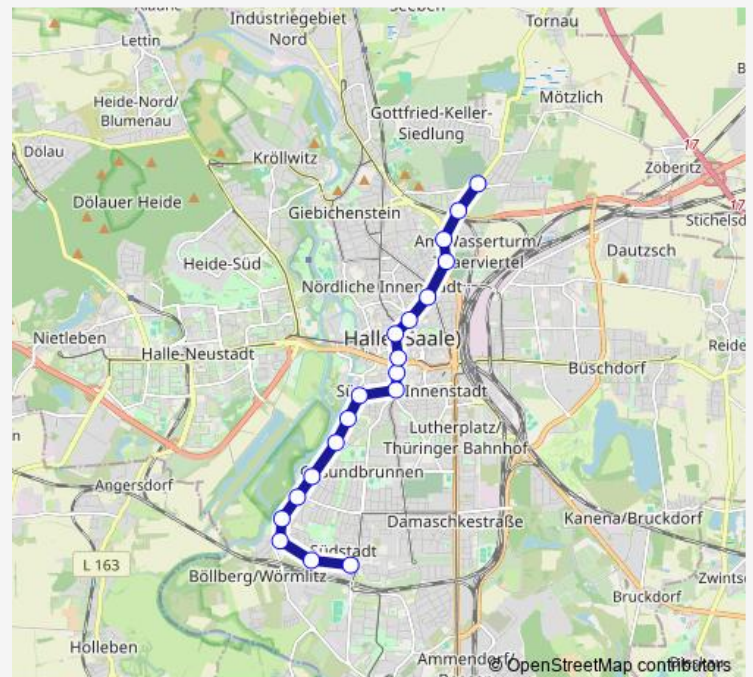

Südstadt, Veszpremer Straße

Route schedule

BB1 (Hof) — Südstadt, Veszpremer Straße

Monday 03:27

Tuesday 03:27

Wednesday 03:27

Thursday 03:27

Friday 03:27

Saturday —

Sunday —

Route info

Direction: BB1 (Hof)

Stops: 19

Trip Duration: 0 hour 25 min

Direction

Südstadt, Veszpremer Straße — BB1 (Hof)

20 stops

[Open route schedule](#)

Südstadt, Veszpremer Straße

S-Bf. Südstadt

Wörmlitz

Wiener Straße

Diesterwegstraße

Passendorfer Weg

Direction: Südstadt, Veszpremer Straße

Stops: 20

Trip Duration: 0 hour 27 min

Direction

Gertraudenfriedhof — Südstadt, Veszpremer Straße

19 stops

[Open route schedule](#)

Gertraudenfriedhof