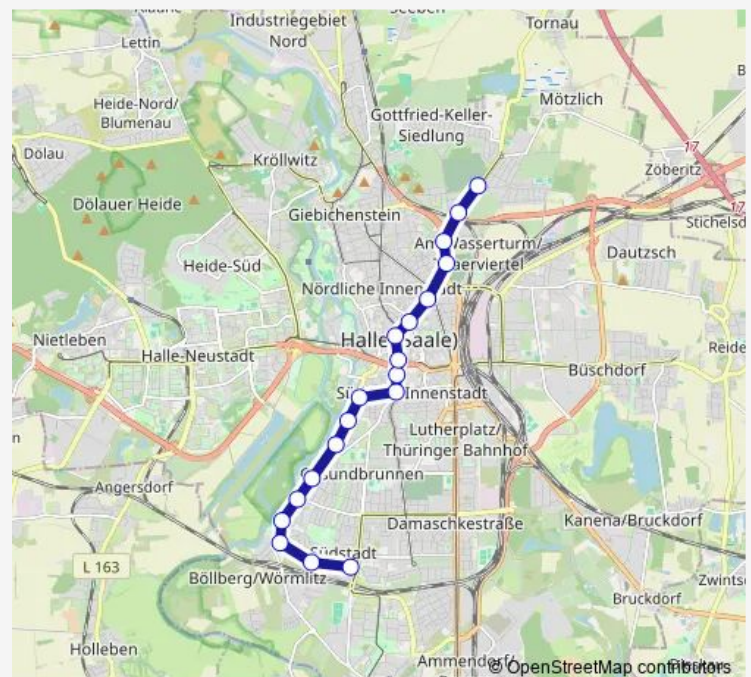

Marktplatz

Joliot-Curie-Platz

Am Steintor

Friesenstraße

Halle, S-Bahnhof Steintorbrücke

Berliner Brücke

Betriebshof Freimfelder Str.

BB1 (Hof)

### Route schedule

Südstadt, Veszpremer Straße — BB1 (Hof)

Monday 19:55

Tuesday 19:55

Wednesday 19:55

Thursday 19:55

Friday 19:55

Saturday —

### Route info

Direction: Südstadt, Veszpremer Straße

Stops: 20

Trip Duration: 0 hour 27 min

## Route info

Direction: Südstadt, Veszpremer Straße

Stops: 20

Trip Duration: 0 hour 25 min