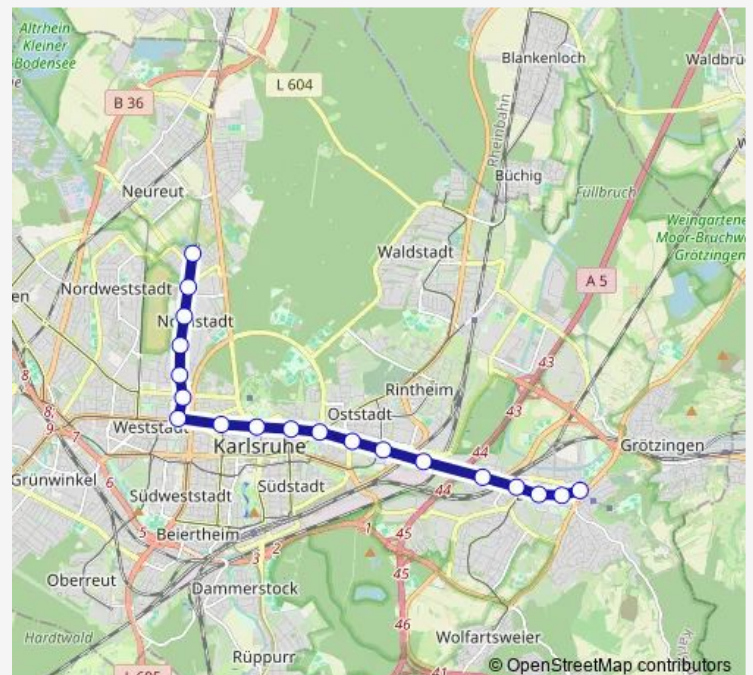

KA Durlacher Tor/KIT-Campus Süd (U)

Karlsruhe Gottesauer Platz/Bgv

KA Tullastraße/Alter Schlachthof

Karlsruhe Weinweg

Durlach Untermühlstraße

Durlach Auer Str./Dr. Schwabe

Durlach Friedrichschule

Durlach Schlossplatz

Durlach Turmberg

Route schedule

Neureut-Heide — Durlach Turmberg

Monday	04:05-00:55 ⁺¹
Tuesday	04:05-00:55 ⁺¹
Wednesday	04:05-00:55 ⁺¹
Thursday	04:05-00:55 ⁺¹
Friday	04:05-00:55 ⁺¹
Saturday	06:35-00:55 ⁺¹
Sunday	06:35-00:55 ⁺¹

Route info

Direction: Neureut-Heide

Stops: 19

Trip Duration: 0 hour 25 min

Direction

Neureut-Heide — Durlach Turmberg

19 stops

[Open route schedule](#)

Neureut-Heide

Karlsruhe Heidehof

Karlsruhe Duale Hochschule

Karlsruhe Lilienthalstraße

Karlsruhe Synagoge

Karlsruhe Kunstakademie/Hochschule

Karlsruhe Mühlburger Tor

KA Europaplatz (U)