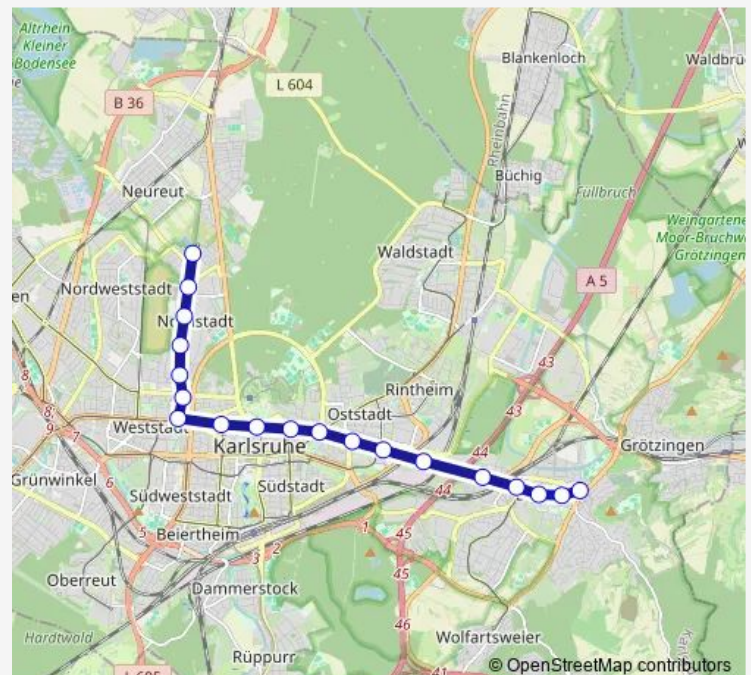

KA Tullastraße/Alter Schlachthof

Karlsruhe Weinweg

Durlach Untermühlstraße

Durlach Auer Str./Dr. Schwabe

Durlach Friedrichschule

Durlach Schlossplatz

Durlach Turmberg

Route schedule

Neureut-Heide — Durlach Turmberg

Monday	04:05-00:55 ⁺¹
Tuesday	04:05-00:55 ⁺¹
Wednesday	04:05-00:55 ⁺¹
Thursday	04:05-00:55 ⁺¹
Friday	04:05-00:55 ⁺¹
Saturday	06:35-00:55 ⁺¹
Sunday	06:35-00:55 ⁺¹

Route info

Direction: Neureut-Heide

Stops: 19

Trip Duration: 0 hour 27 min

Direction

Neureut-Heide — Durlach Turmberg

19 stops

[Open route schedule](#)

Neureut-Heide

Karlsruhe Heidehof

Karlsruhe Duale Hochschule

Karlsruhe Lilienthalstraße

Karlsruhe Synagoge

Karlsruhe Kunstakademie/Hochschule

Karlsruhe Mühlburger Tor

KA Europaplatz (U)

KA Marktplatz (Kaiserstraße U)