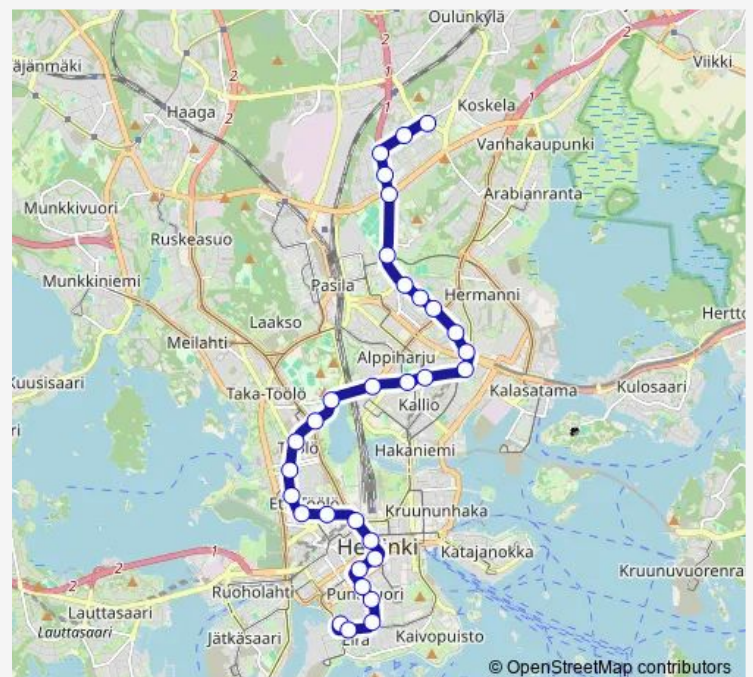

Thursday 05:47-21:08

Friday 05:47-21:08

Saturday —

Sunday —

Route info

Direction: Pohjolanaukio

Stops: 31

Trip Duration: 0 hour 47 min

1 — Eira - Töölö - Sörnäinen (M) - Käpylä

BusMaps

Luonnontiet.museo

Lasipalatsi

Ylioppilastalo

Erottaja

Fredrikinkatu

Iso Roobertinkatu

Viiskulma

Eiran sairaala

Perämiehenkatu

Telakkakatu

Direction

Ruskeasuo — Telakkakatu

29 stops

[Open route schedule](#)