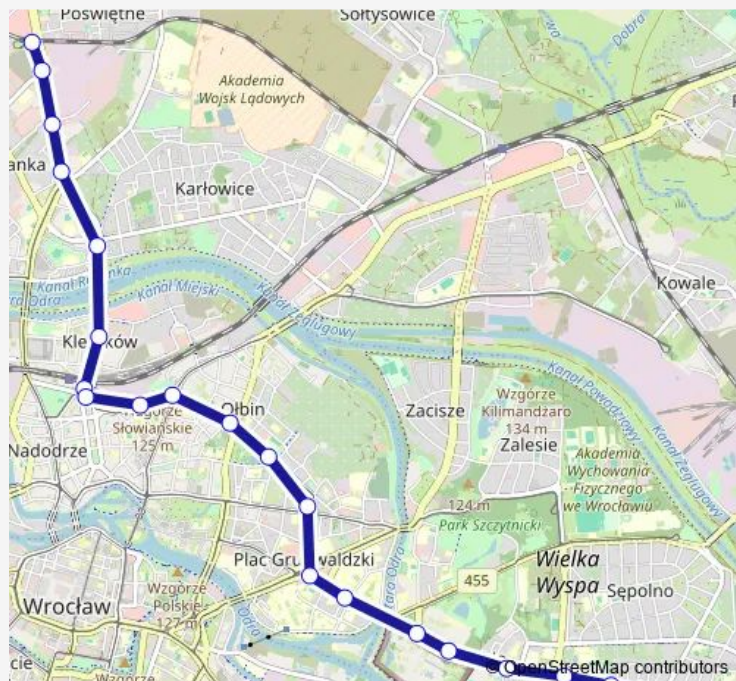

Tuesday 10:12-23:03

Wednesday 10:12-23:03

Thursday 10:12-23:03

Friday 10:12-23:03

Saturday 22:46-23:03

Sunday 22:46-23:03

Route info

Direction: Biskupin

Stops: 15

Trip Duration: 0 hour 19 min

Direction

Biskupin — Poświętne

22 stops

[Open route schedule](#)

Biskupin

Spółdzielcza

Piramowicza

Chełmońskiego

Tramwajowa

Zoo

Hala Stulecia

Kliniki

PL. Grunwaldzki

Piastowska