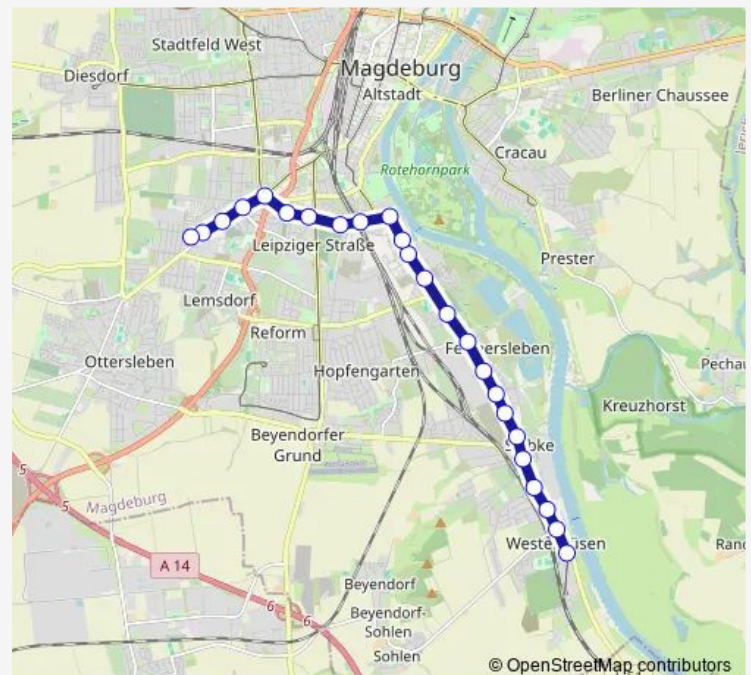

Salbker Platz

Blumenberger Straße

S-Bahnhof Südost

Route schedule

Sudenburg (Kroatenweg) — Westerhüsen (Betriebshof)

Monday 18:45-23:25

Tuesday 18:45-23:25

Wednesday 18:45-23:25

Thursday 18:45-23:25

Friday 18:45-23:25

Saturday 22:44-23:24

Sunday 22:44-23:25

Route info

Direction: Sudenburg (Kroatenweg)

Stops: 25

Trip Duration: 0 hour 32 min

Husumer Straße

Sohlener Straße

Schleswiger Straße

Westerhüsen (Betriebshof)

Direction

Schleswiger Straße — Sudenburg (Kroatenweg)

24 stops

[Open route schedule](#)

Dodendorfer Straße

Raiffeisenstraße

Hertzstraße

Südring

Eiskellerplatz

Ambrosiusplatz

Braunlager Straße

Sudenburg (Kroatenweg)