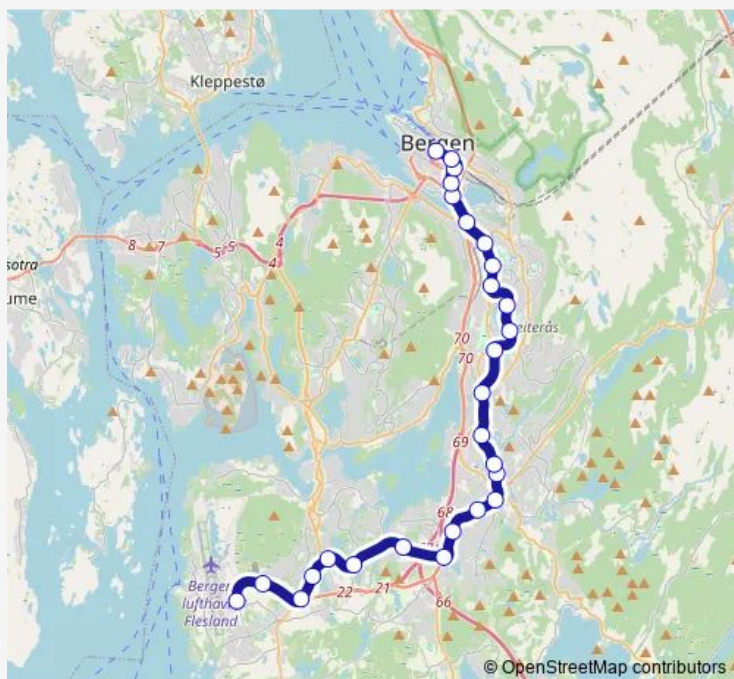

Friday 09:56-23:52

Saturday 06:17-23:02

Sunday —

**Route info**

Direction: Bergen lufthavn

Stops: 28

Trip Duration: 0 hour 44 min

■ 1 — Bergen lufthavn Flesland- Lagunen - Byparken

**BusMaps**

Danmarks plass

Florida

Nygård

Bergen busstasjon

Nonneseter

Kaigaten

Kaigaten