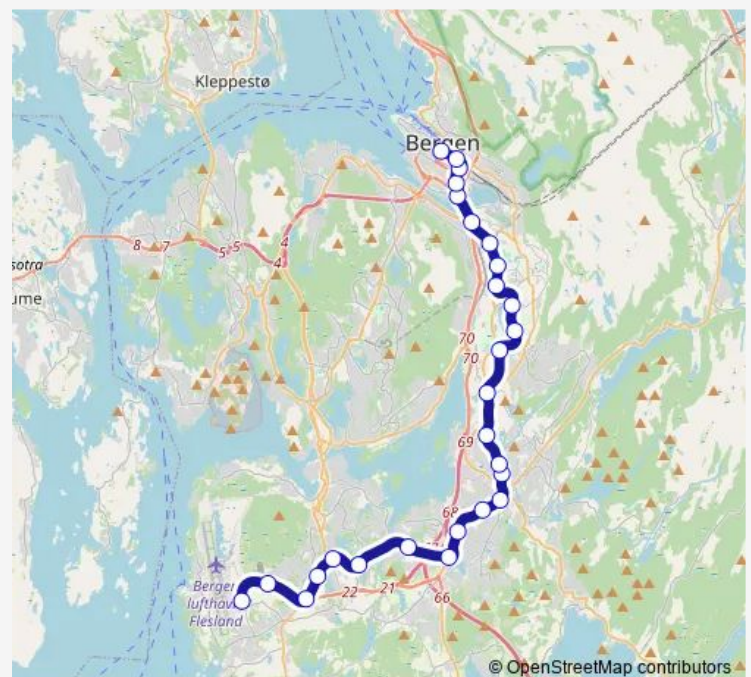

Friday 09:56-23:52

Saturday 06:17-23:02

Sunday —

**Route info**

Direction: Bergen lufthavn

Stops: 28

Trip Duration: 0 hour 44 min

■ 1 — Bergen lufthavn Flesland- Lagunen - Byparken

**BusMaps**

Danmarks plass

Florida

Nygård

Bergen busstasjon

Nonneseter

Kaigaten

Kaigaten