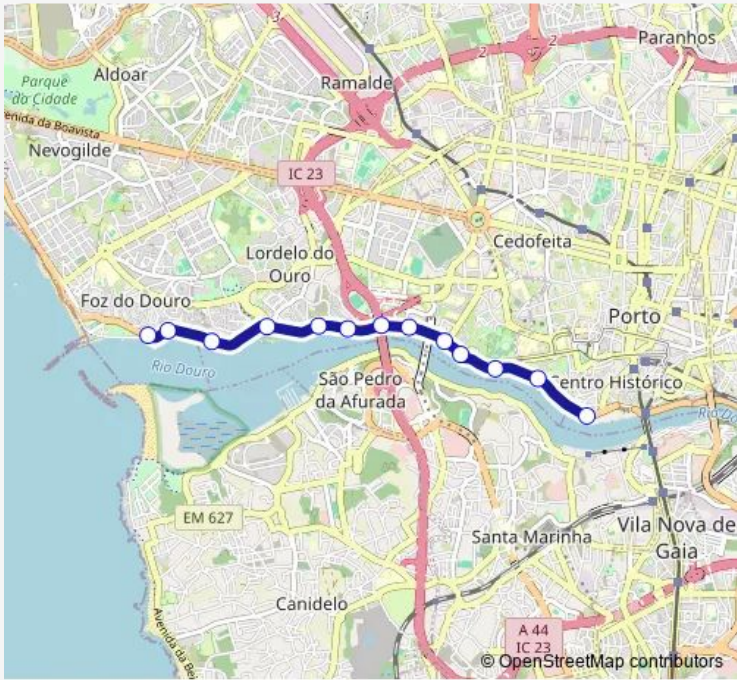

**Tram 1 Infante - Passeio Alegre**

[Go to website](#)

**Direction**  
 Passeio Alegre — Infante  
 13 stops  
[Open route schedule](#)

- Passeio Alegre
- Cantareira
- D.Leonor
- Fluvial
- Ouro
- Encosta DA Arrábida
- Ponte Arrábida
- Bicalho
- Museu C. Elétrico
- Cais DAS Pedras
- Monchique
- Alfândega
- Infante

**Route schedule**  
 Passeio Alegre — Infante

Monday	08:49-20:10
Tuesday	08:49-20:10
Wednesday	08:49-20:10
Thursday	08:49-20:10
Friday	08:49-20:10
Saturday	08:49-20:10
Sunday	08:49-20:10

**Route info**  
 Direction: Passeio Alegre  
 Stops: 13  
 Trip Duration: 0 hour 23 min

## Direction

Infante — Passeio Alegre

13 stops

[Open route schedule](#)

Infante

Alfândega

Monchique

Cais DAS Pedras